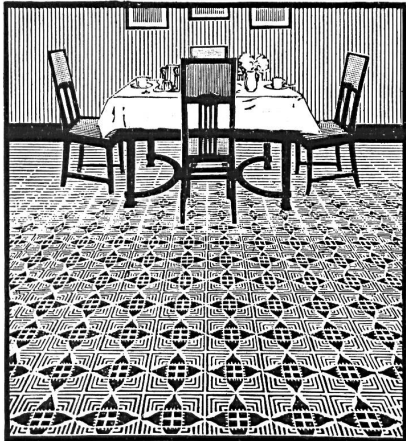

Sommaire du N° 4 1913.		Nouvelles de l'étranger VI	architecte B. S. A., Berne 50, 51,
Hindelbank et Niederscherli, par		Concours publics VII	55—60, 62—64
le Dr A. Zesiger, Berne 49		Renseignements techniques VII	Eglise de Niederscherli, Canton de
	Annonces		Berne, par Karl InderMühle,
Sommaire I		Illustrations	architecte B. S. A., Berne . . . . . 52—54,
Bureau de placement III		Eglise d'Hindelbank, Canton de	Berne, par Karl InderMühle,
		Berne, par Karl InderMühle,	61 et 64

USINES BREMOISES DE LINOLÉUM DELMENHORST MARQUE "LA CLEF"

FABRICATION SUPÉRIEURE
LINOLÉUM INCRUSTÉ, GRANITÉ
UNI, JASPÉ, MOIRÉ, LIÈGE
TENTURES MURALES: LINCRUSTA
MURALIN BREVETÉ

CONCESSIONNAIRES:
F. GENOUD & CIE
BERNE LAUSANNE INTERLAKEN

DESSINS ARTISTIQUES

3