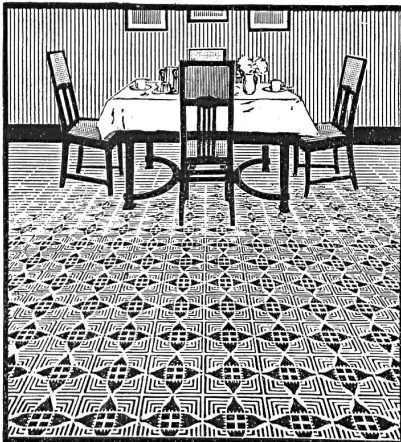

Sommaire du N° 20 1913.

Agrandissement de la maison de santé et de l'asile « Rosegg » près de Soleure 289
L'Hôtel de l'Esplanade près Locarno 292
Chronique Suisse 300
Nouvelles personnelles 300

Annonces

Sommaire I
Bureau de placement III
Nouvelles de l'étranger . . . . . IV, VIII
Renseignements techniques . . . . . IX, X

Illustrations

Agrandissement de l'asile « Rosegg » près de Soleure par Rittmeyer et Furrer, architectes B. S. A., Winterthur:
Plan de situation 289

Agrandissement de la maison de santé et de l'asile 290
Plan du rez-de-chaussée 291

Agrandissement de l'asile après une esquisse au crayon des architectes Rittmeyer et Furrer, Winterthur 293

L'Hôtel de l'Esplanade près Locarno par Hanauer et Witschi, architectes à Zurich 294, 295
En haut: Hall 296
En bas: Chambre à coucher 296

Plan du rez-de-chaussée et plan de situation 297
Plan de l'étage du sous-sol 298
Plan des premier et deuxième étages 298

Rovio. — Château de Berthoud. Dessins au crayon de R. Meyer, architecte, St-Gall 299

USINES BREMOISES DE LINOLÉUM DELMENHORST MARQUE "LA CLEF"

**FABRICATION SUPÉRIEURE
LINOLÉUM INCRUSTÉ, GRANITÉ
UNI, JASPÉ, MOIRÉ, LIÈGE
TENTURES MURALES: LINCRUSTA
MURALIN BREVETÉ**

**CONCESSIONNAIRES:
F. GENOUD & CIE
BERNE LAUSANNE INTERLAKEN**

DESSINS ARTISTIQUES

**W. BAUMANN
HORGEN
SUISSE**

Maison fondée en 1860

Représentant: M. E. GABUS,
Rue du Rhône 42, Genève

**Volets à rouleaux Stores à lames prismatiques
Volets à panneaux Paravents**

**Fabrique de fenêtres et menuiserie mécanique
Kamer-Herber & Cie, Lucerne**

**Henri Herber, Successeur
Neustadtstrasse 22—24**

Spécialités: 97

FENÊTRES SIMPLES et à COULISSES, de construction basée sur les expériences de plusieurs années. Exécution moderne dans tous les genres de bois. Entreprise de VITRERIE et MENUISERIE en Suisse et à l'étranger. Travail soigné. Exécution prompte. Conditions avantageuses. ::
Livraison et pose de glaces pour devantures
Téléphone 530 :: Télégr.: Kamerherber, Lucerne