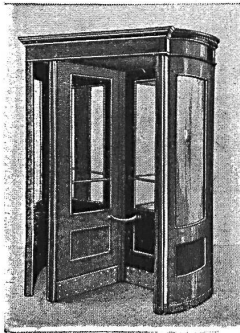

**PORTES TOURNANTES**

Fabrique spéciale

**Grothkarst & Co**

Hambourg 6  
Carolinenstrasse 3

Téléphone: Groupe I, N° 4585

**Dalles Prismatiques en Verre Extra-Blanc**

pour Eclairage de Locaux sombres 24

Dalles Blanches Unies et Quadrillées