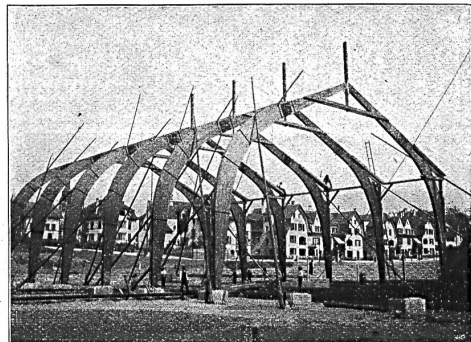

118

CH. H. PFISTER & Cie., BÂLE

Société Suisse des Usines Eternit
Niederurnen 30

Couverture en Éternit vieux style allemand :: Les faîtes,
:: couloirs et lucarnes entièrement couverts en Éternit ::

SOCIÉTÉ SUISSE POUR NOUVELLES CONSTRUCTIONS EN BOIS
„SYSTEME HETZER“ S. A., ZURICH