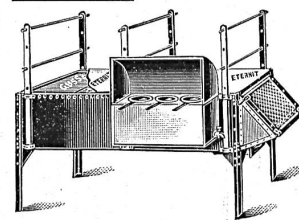

PORTES TOURNANTES

Fabrique spéciale

Grothkarst & Co

76 **Hambourg 6**
Carolinenstrasse 3

Téléphone: Groupe I, N° 4585

Fourneau à fondre la colle et sécher le bois
- à l'usage spécial des menuisiers -

Avantages: Simple, pratique, solide. Brevet + 61037.
Brevet français déposé. Prix modérés
Références à disposition.