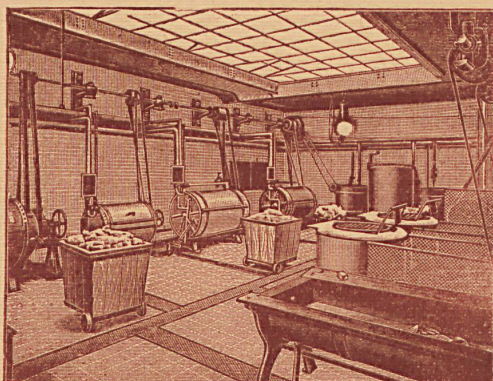

FABRIQUE DE MACHINES POUR BLANCHISSERIES Rumsch & Hammer à Forst-Lusace (Allemagne)

fournit depuis des dizaines d'années comme seule spécialité

Installations de Blanchisseries

pour hôtels, maisons de santé, hôpitaux, maisons bourgeoises etc.