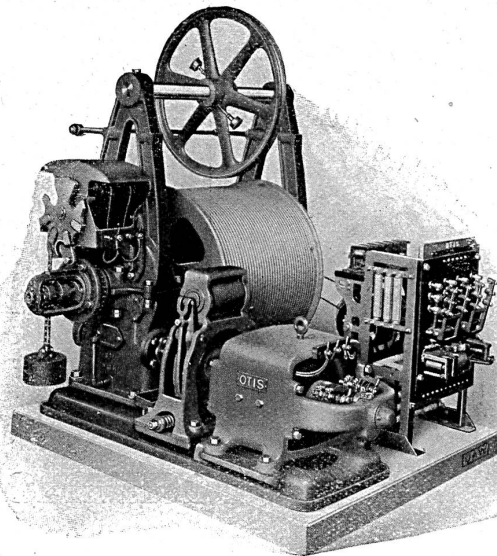

Ascenseurs Otis

typiques pour le monde entier

Machine d'un ascenseur pour personnes

Fabrique Suisse à Waedenswil

Références, devis et détails sur demande

Repr.: L. Koch, Lausanne, Avenue de la Gare 3.

167

Téléphone 549.

Ateliers de construction
OERLIKON
Bureau de Lausanne
Gare du Flon & Esc. du Gr-Pont
Téléph. 1771 & 3551
Lumière & chauffage
électriques - Lustrerie

Nouveau! 99 Nouveau!
Lampe pour l'éclairage de bâtisses à
brûleur inextinctif (d'environ 300 bougies).
Brevet suisse :: D. R. P.
BERNHARD MARGRETH
LOCARNO :: ZÜRICH :: RHEINFELDEN
Nouveau! Nouveau!

INDURIN
(Taine)
Couleur reconnue solide comme
enduit à l'intérieur et à l'extérieur.
Produit excellent qui remplace à bon
marché la couleur à l'huile et la détrempe.
Peintures claires et mates.
Demandez le prospectus à
MARTIN KELLER
ZÜRICH I 63

Carl Hartmann, Bienne
Fabrique de volets à rouleau

STAHLBLECH- UND HOLZ- ROLLADEN
FERMEUR A ROULEAU EN BOUËFER

Volets à rouleau en tôle d'acier ondulée; volets en bois à rouleau persiennes en bois; grilles roulantes; grilles à ciseaux. 165