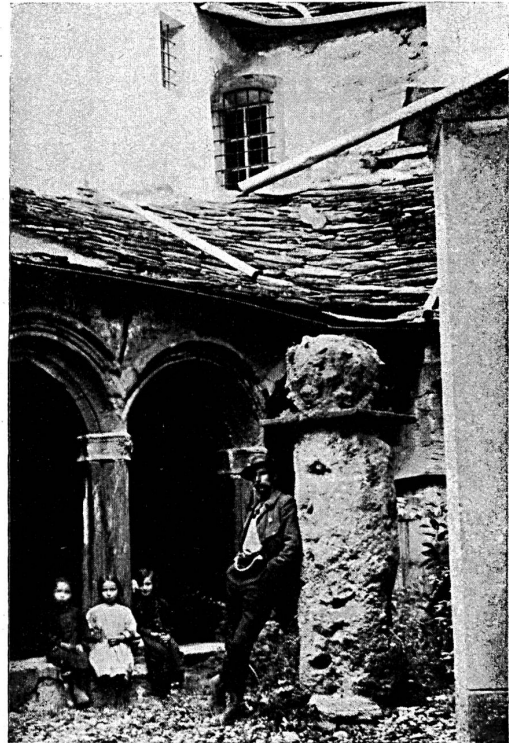

Download PDF: 13.03.2025

ETH-Bibliothek Zürich, E-Periodica, <https://www.e-periodica.ch>

Le « Türliartenhaus » à Coire.
Phot. Architecte Ad. Müller, Coire.

Scènerie d'Aoste en Italie.
Cloître et tombeaux des ducs de la Savoie (1400).