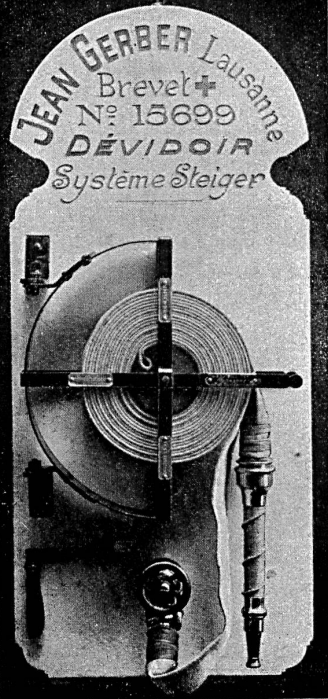

JEAN GERBER
Fabrique de tuyaux en chanvre
LAUSANNE

⊙
**Postes
d'incendie**
pour
Edifices
publics
Hôtels
Villas
Usines

166

⊙
Système
le plus simple
et le plus rapide
pour combattre
le feu

⊙
= Bon marché =