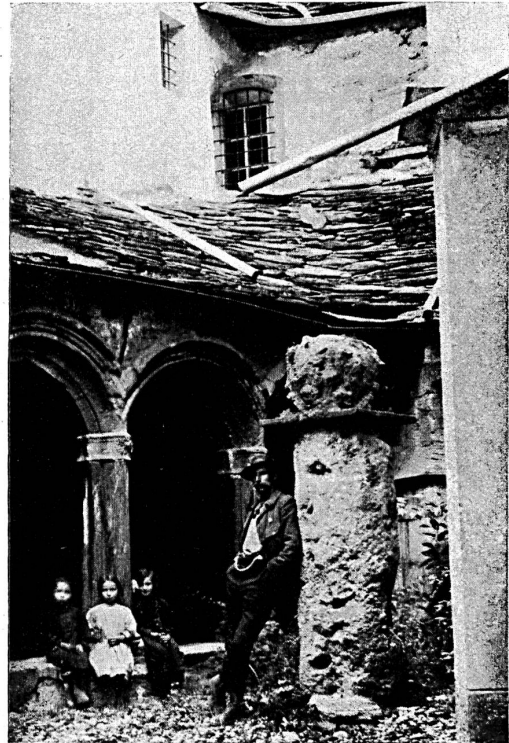

Download PDF: 02.04.2025

ETH-Bibliothek Zürich, E-Periodica, <https://www.e-periodica.ch>

Le «Türligartenhaus» à Coire.
 Phot. Architecte Ad. Müller, Coire.

Scènerie d'Aoste en Italie.
 Cloître et tombeaux des ducs de la Savoie (1400).