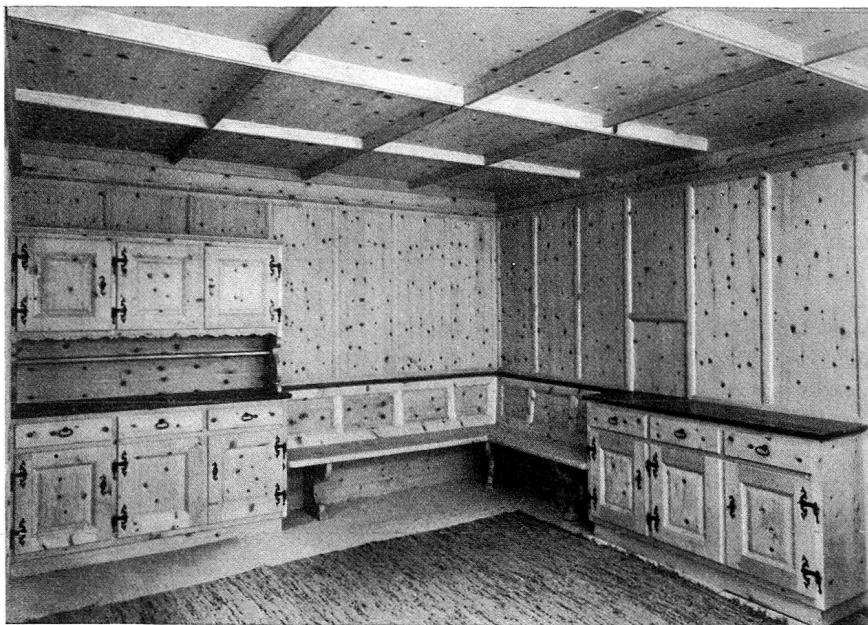

Schreinerei
Zimmerei
Glaserei
Säge

Roterturmstraße 22
Telephon
(081) 2 29 25

Eidg. dipl.
Schreinermeister

PETER SCHNELLER CHUR

EMSER WERKE AG

Teilprozeß der Textilfaser- und Plastik-
erzeugung in einer der modernsten
größtechnischen Anlagen der Welt