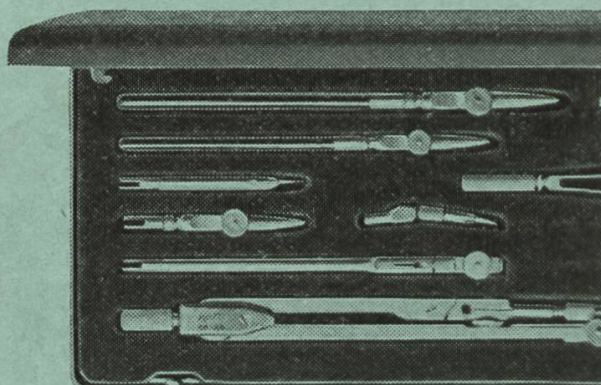

* Les compas de précision Kern de la série A sont fabriqués en maillechort laminé et chromés dur. Le chrome dur est plus résistant que l'acier, il ne se ternit pas, ne rouille jamais et donne aux instruments une résistance à l'usure encore inégalé.