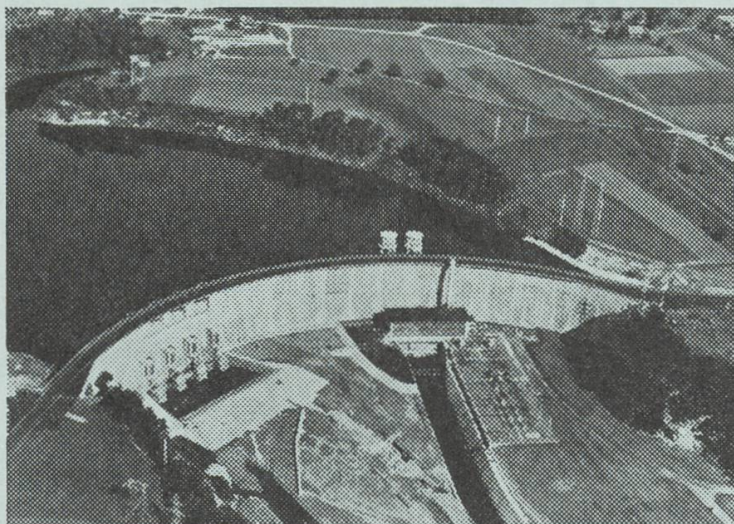

Entreprises Electriques Fribourgeoises

Achetez vos appareils
électriques ménagers
des meilleures marques

chez le spécialiste,
vous serez bien servis.

Tous les bons produits
de Ména-Lux S.A.,
à Morat

Vente au comptant
et à terme

Toutes installations
électriques