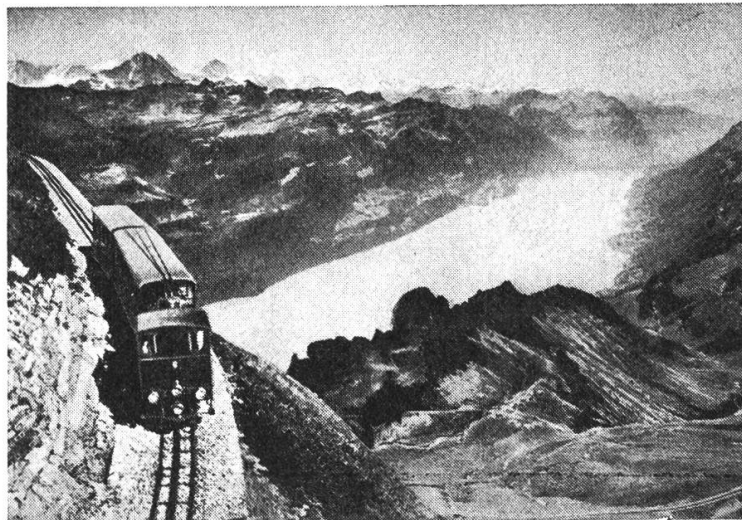

**Le but de vos
coursés d'école**

??

Le Parc zoologique de Berne

avec son vivarium
poissons
serpents
oiseaux exotiques !

Brienzer Rothorn

2349 m. ü. M./7700 feet

Saison 8. Juni
6. Oktober

Der beliebte Ausflug L'excursion favorite The ideal Excursion

Dampf-Zahnradbahn
Chemin de fer à crémaillère à vapeur
Steam-driven Cogwheel-Railway
Hôtel-Restaurant
Höhenweg – Sentier alpestre
Most interesting Mountain-Walk
Rothorn – Brünig-Pass