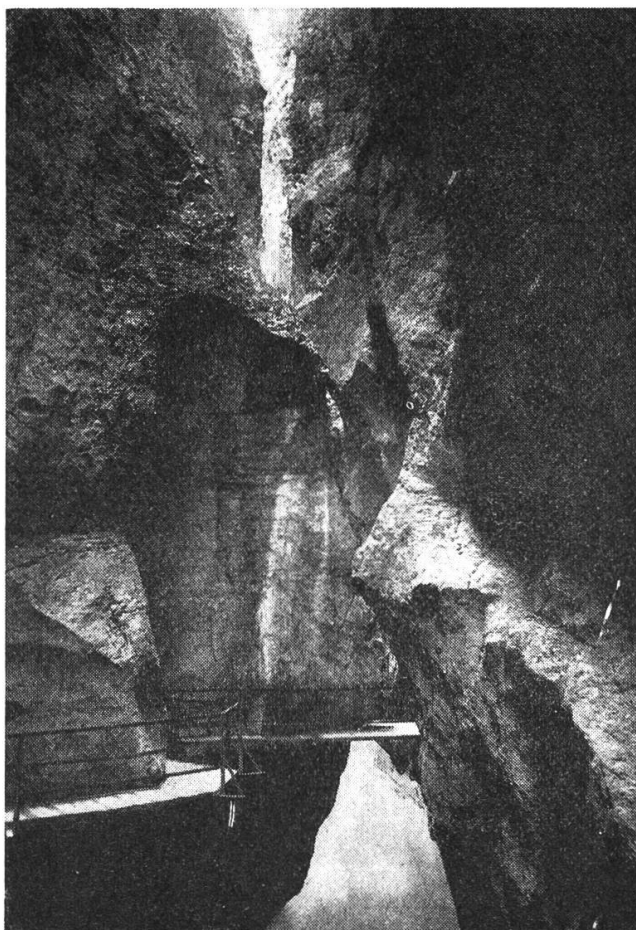

Télécabine de La Creusaz

**aux Marécottes-sur-Salvan
1100-1800 m.**

vous permettra de découvrir toutes les Alpes
du Mont-Blanc au Cervin
Piscine et zoo alpin

Gorges de l'Aar

près de

Meiringen

Oberland bernois