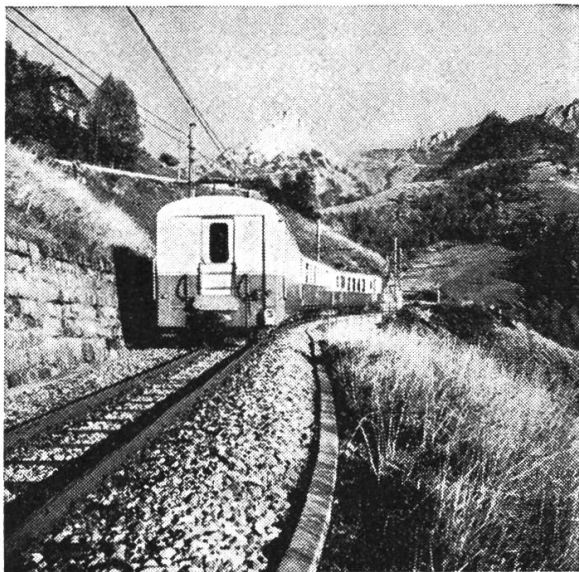

L'événement de l'année:
une course d'école par le
Montreux
Oberland-Bernois

Demandez la brochure des
itinéraires de courses
remise **gratuitement** par le
MOB 1820 Montreux –
tél. (021) 61 55 22

Chemins de Fer Montreusiens

Le belvédère de la Suisse romande

Les Rochers de Naye

Jardin alpin le plus haut
d'Europe (2045 m.).
Excellent hôtel-restaurant
(nouvelle direction).
Dortoirs confortables.
Prix spéciaux pour écoles.
Renseignements:
MOB 1820 Montreux –
tél. (021) 61 55 22