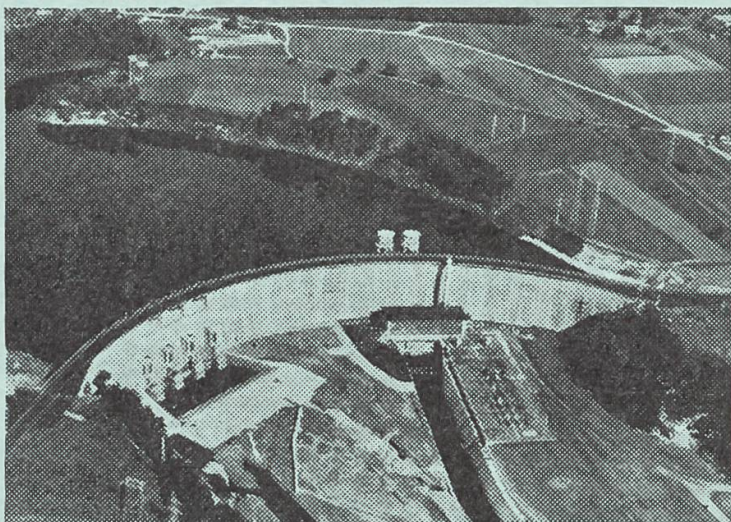

J.A.
1700 Fribourg Pérolles 5

Entreprises Electriques Fribourgeoises

Achetez vos appareils
électriques ménagers
des meilleures marques

chez le spécialiste,
vous serez bien servis.

Tous les bons produits
de Ména-Lux S.A.,
à Morat

Vente au comptant
et à terme

Toutes installations
électriques

ZESAR SA

2501 Bienne

Le spécialiste du mobilier scolaire

Une expérience de fabrication de 40 ans et une connaissance approfondie de la branche, ainsi qu'une étroite collaboration avec le corps enseignant, nous permettent d'offrir un ameublement avec châssis métallique combiné bois, pratique, moderne et de toute première qualité !

ZESAR est synonyme
de mobilier solide, bien fait,
au juste prix.

Adressez-vous à

ZESAR SA

2501 Bienne

Case postale 25

Tél. (032) 2 25 94