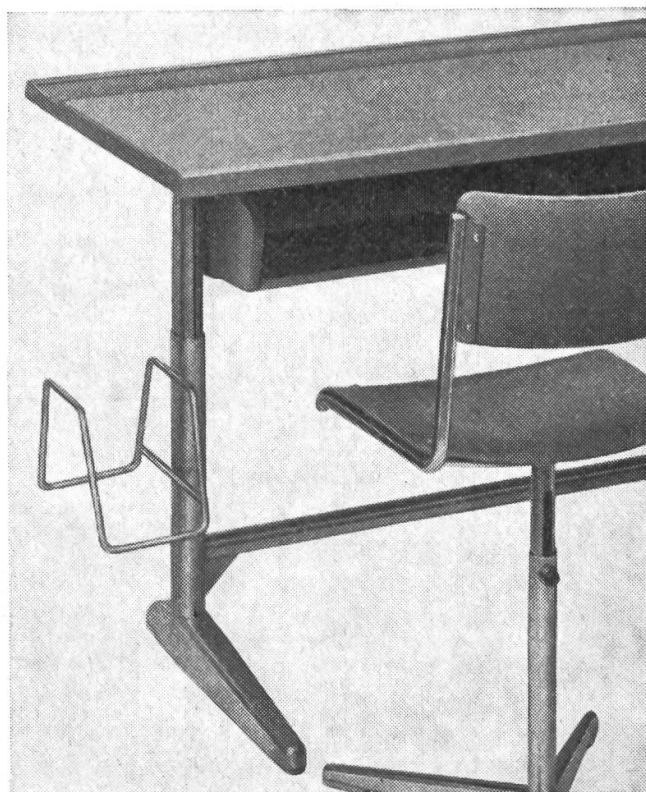

La directrice reçoit tous les jours de 11 heures à midi
(sauf samedi) ou sur rendez-vous

Meubles d'école sur mesure

S 10/67

pour les degrés inférieurs et moyens

Plateau de table 120 x 53 cm, en bois pressé, avec placage déroulé ou tranché ou avec revêtement de résine synthétique, réglage en hauteur par l'engrenage Embru ou le mécanisme à ressorts et vis de serrage, avec ou sans réglage d'inclinaison du plateau.

Chaises réglables et adaptables aux degrés inférieurs et moyens.

pour le degré supérieur

grand plateau de table 130-140 x 56-60 cm, en bois pressé, placage déroulé ou tranché ou avec revêtement de résine synthétique, réglage en hauteur avec l'engrenage Embru ou le mécanisme à ressorts et vis de serrage, bonne liberté des genoux, grâce à l'aménagement en retrait du rayon à livres, corbeilles latérales pour la serviette.