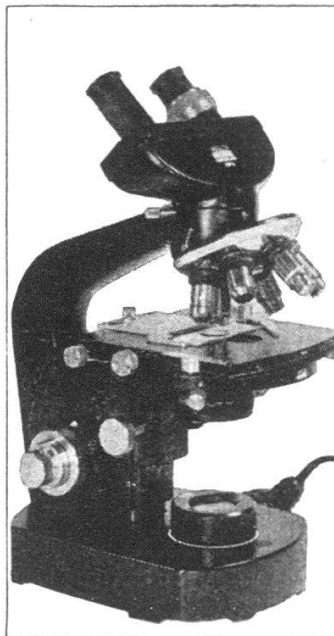

Wild M 20

Un microscope de travail
ou de recherches, conforme
aux exigences actuelles

C'est un instrument de haute
précision, de qualité suisse,
équipé d'un système optique
puissant adapté à toutes les
méthodes d'investigation
connues.

En un tour de mains, à l'aide de
nos accessoires, vous trans-
formez votre instrument selon
les nécessités immédiates.
Comme dans un jeu de cons-
tructions, chaque élément est
interchangeable. Vous pouvez
compléter votre équipement à
n'importe quel moment.