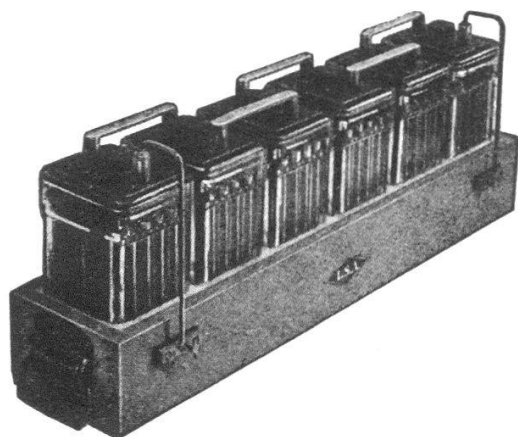

LECLANCHÉ S. A., Yverdon

Département Accumulateurs

Batteries au plomb
et au cadmium-nickel pour :

la traction

l'éclairage

la téléphonie

la signalisation

et tous autres usages

Exigez la batterie de démarrage « DYNAMIC »