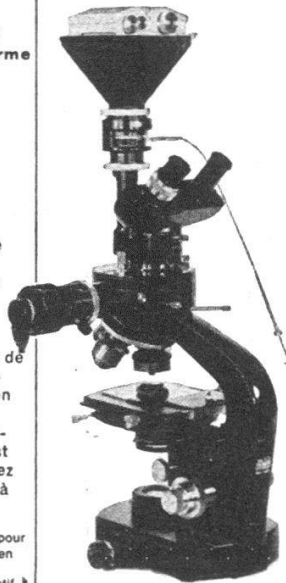

Modes d'emploi et Indications
techniques par

WILD
HEERBRUGG

Wild Heerbrugg S.A., Heerbrugg

Nous donnons toutes garanties
pour un service d'entretien im-
peccable et pour la livraison
rapide des pièces de rechange.