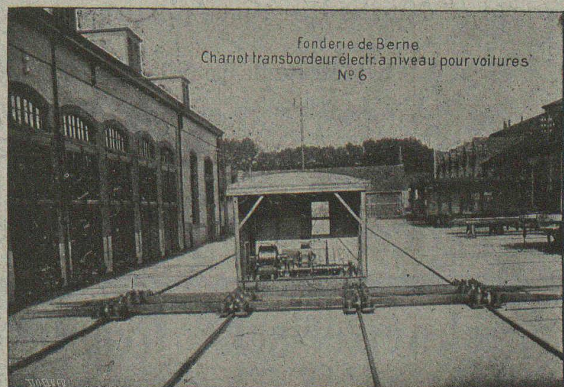

fonderie de Berne
Chariot transbordeur élect. à niveau pour voitures
N° 6

Appareils de levage : Ponts roulants, Grues pivotantes
ou électrique. Monte-charges hydrauliques, électriques
ou à courroie.

Matériel de chemins de fer : Ponts tournants et Cha-
vagnons et pour locomotives, commandés à bras, par ma-
chines à vapeur ou par moteurs électriques.

Branchements et croisements pour voies étroites et voies
normales, pour rails Vignol
231

BARRIÈRES avec ou sans arrêts et sonneries.

Superstructures à crémaillères. Chemins de fer funicu-
laires.
(Fréins brevetés). Depuis le commencement de 1898 la
Fonderie de Berne a fourni 21 funiculaires.

Barrages, installations métalliques et mécaniques pour barrages
(vannes, écluses, grilles, treuils, etc.).

Machines pour la fabrication des briques en ciment.

Renseignements sur des installations faites, références,
projets et devis sont à disposition