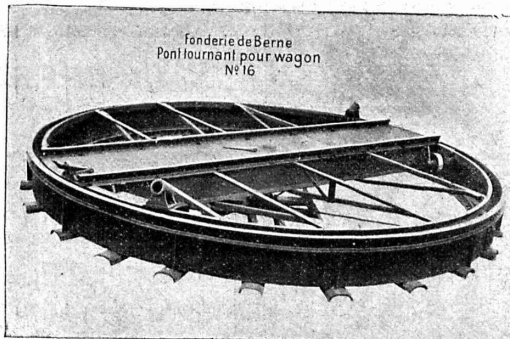

BECK & WETLI

Successeurs d'Albert Pamblanc.

3021

6, Place du Pont LAUSANNE Place du Pont, 6.

Entreprise spéciale de COUVERTURES en Ciment ligueux.

Installation et vérification de Paratonnerres: Ferblanterie et Couverture pour bâtiments. Plomberie. Appareillage pour eau et gaz.

Téléphone N° 1507.

SOCIÉTÉ DES

USINES de Louis de ROLL

SUCCURSALE: FONDERIE de BERNE. Fournit:

fonderie de Berne
Pont tournant pour wagon
N° 16

Appareils de levage: Ponts roulants, Grues pivotantes fixes et sur chariots. Commande à bras ou électrique. Monte-charges hydrauliques, électriques ou à courroie.