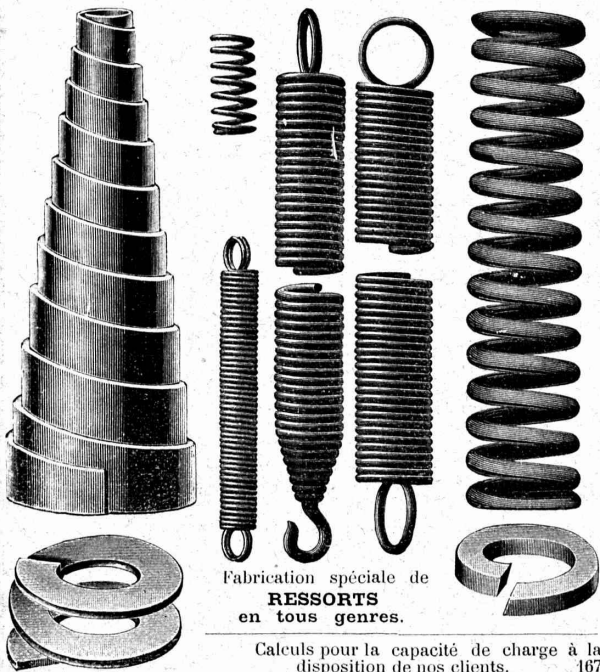

Fabrication spéciale de **RESSORTS** en tous genres.

Calculs pour la capacité de charge à la disposition de nos clients. 167

Acier de toute première qualité. — Trempe égale et exacte.

Baumann Frères, Ruti (Zurich).

J. MAYORAL, chaudronnerie, ZOFINGUE

Etablissement spécial et le mieux établi pour appareils de bains et buanderie. Le plus avantageux pour revendeurs.