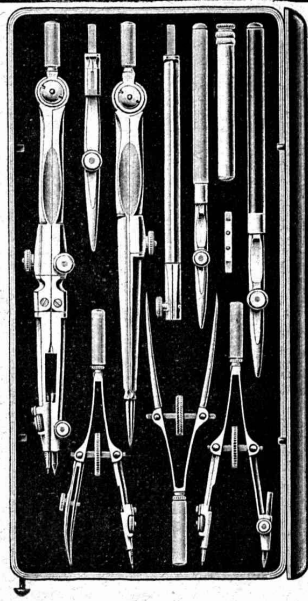

Fabrique d'instruments de haute précision pour le dessin.

Boîtes pour Ingénieurs, Architectes, Géomètres, ainsi que pr les écoles.

Perfectionnements brevetés :

Système pour maintenir les têtes de balustres parfaitement droites.

Tire-ligne « Idéal », breveté pour la disposition infailible, qui permet de replacer la branche mobile après nettoyage en lui conservant exactement l'écartement qu'elle avait auparavant. Réglage de la pointe à aiguille, etc.

(3618)

Demander notre marque de fabrique.

Instruments pour la Topographie, la Géodésie et l'Astronomie.

Constructions les plus récentes. Optique de Zeiss. Niveau Zwicky-Kern. Niveau sphérique Mollenkopf. Planimètre Weber-Kern. Auto-réducteur Clivaz-Kern. 3618