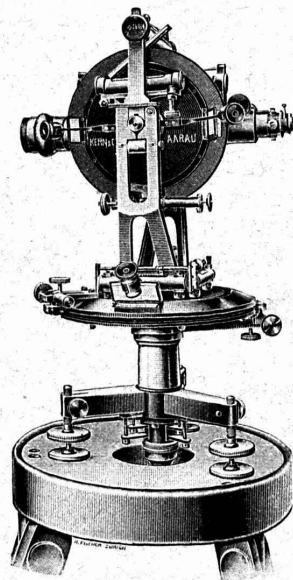

Fabrique d'instruments de haute précision pour le dessin.

Boîtes pour Ingénieurs, Architectes, Géomètres, ainsi que pr les écoles.

Perfectionnements brevetés :

Système pour maintenir les têtes de balustres parfaitement droites.

Tire-ligne « Idéal », breveté pour la disposition infailible, qui permet de replacer la branche mobile après nettoyage en lui conservant exactement l'écartement qu'elle avait auparavant. Réglage de la pointe à aiguille, etc.

(3618)

Demander notre marque de fabrique.

Instruments pour la Topographie, la Géodésie et l'Astronomie.

Constructions les plus récentes. Optique de Zeiss. Niveau Zwicky-Kern. Niveau sphérique Mollenkopf. Planimètre Weber-Kern. Auto-réducteur Clivaz-Kern. 3618