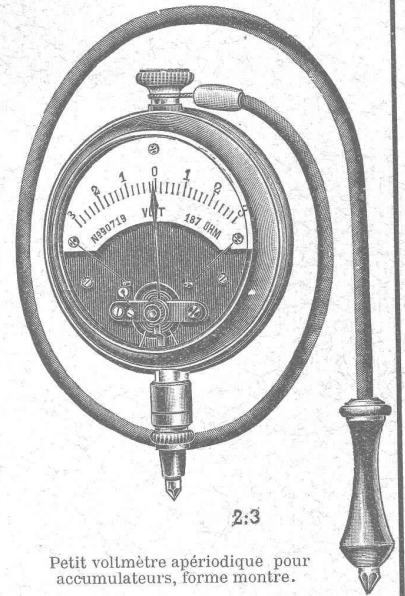

2:3

Petit voltmètre apériodique pour accumulateurs, forme montre.