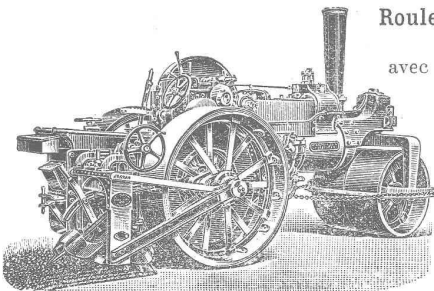

Disponibles pour la location ou la vente:

Rouleaux compresseurs
à vapeur
avec ou sans décapeuses.

Nous tenons en outre
en magasin :

Voitures d'arrosage

Balayeuses de rues

Voitures p^r le transport
de boue

Exécution de travaux de
cylindrage

Références de 1er ordre

Fritz MARTI, Société anonyme, Berne

Deutsche Maschinenfabrik A. G.

Duisburg sur le Rhin

Usines à Benrath, Duisburg, Wetter-Ruhr

Marteaux perforateurs
à air comprimé
Perforatrices et Haveuses
Compresseurs
Installations pour
le percage de tunnels
Installations de transport
et de chargement

BUREAU :

Emile Frey, Greifengasse 28, à Bâle