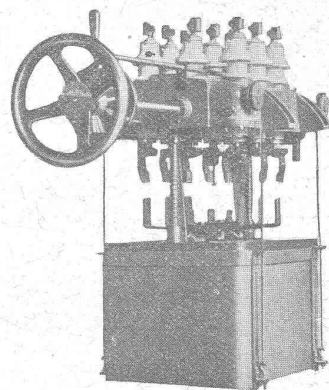

# Sprecher & Schuh A. G.

Fabrique d'Appareillage électrique

E		AARAU		E
F	A			F
^				^

INTERRUPTEURS A HUILE

- de 600 à 80,000 volts -
- et de 30 à 3000 amp. -

Commandes à main et automatiques

Fabrique de Chauffage Central et Poélerie Moderne