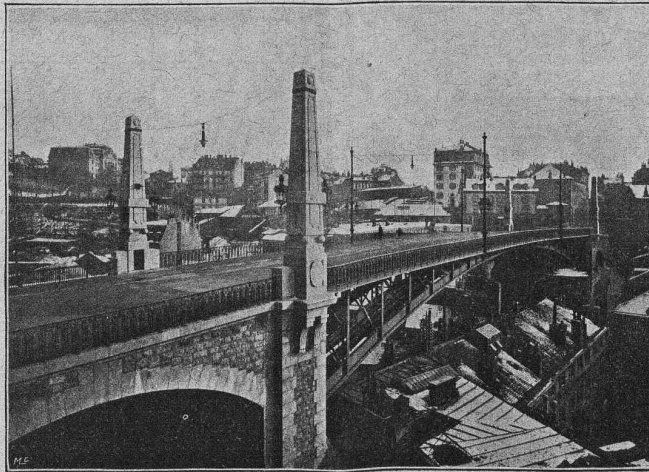

PARQUETERIE D'AIGLE (Fondée en 1855)

**MILAN 1906 Diplôme d'honneur
avec Médailles d'or**
Médaille d'or : 5757
Yverdon 1894. Genève 1896. Vevey 1901.

Représentée : à Lausanne par M. J. MERLE, Maupas, 13,
à Montreux par M. Alb. CHENEVAL, avenue Nestlé,
à Genève par M. Claude MERLE, Chemin des Sources, 9.

ATELIERS de CONSTRUCTIONS MÉCANIQUES

de VEVEY

(Suisse)

**TURBINES et
RÉGULATEURS**

Monte-Charges de ts systèmes

Compressurs.

Presses hydrauliques.

ENGINS DE LEVAGE

Grues, ponts et plaques
tournantes.

CHARIOTS TRANSBORDEURS

BRANCHEMENTS et
CROISEMENTS

Pont Bessières, à Lausanne, 1910.