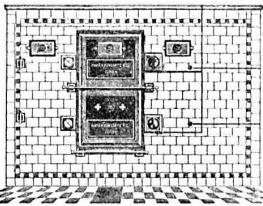

Maison spéciale pour la construction de

Fours

à vapeur

Math. H. Bungartz, S. A., Zurich I
Stampfenbachstr. 17 — Téléphone 8863

Installations complètes

pour boulangeries et pâtisseries

Devis et visite d'ingénieur gratuits

Zh 2250 g

Excellentes références

ENTREPRISES GÉNÉRALES
de VITRERIE en tous genres.

Atelier spécial de Vitraux d'Art.

ENCADREMENTS 5330

P. CHIARA

Pl. St-Laurent, Lausanne.

Verres de toutes sortes en gros et détail.

Indurin

couleur durable, d'une efficacité unique, pour l'extérieur et l'intérieur, résiste aux intempéries, réfractaire au feu.

Martin Keller

ZURICH I