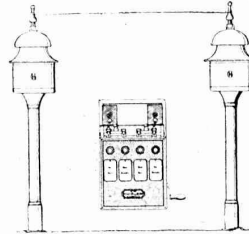

Appareils électriques
de BLOC et de SIGNAUX
pour
Chemins de fer

FRITZ MARTI Société anonyme, BERNE

VENTE
et
LOCATION

de Rouleaux compresseurs à vapeur, système Aveling & Porter, fonctionnant dans un grand nombre de communes suisses.