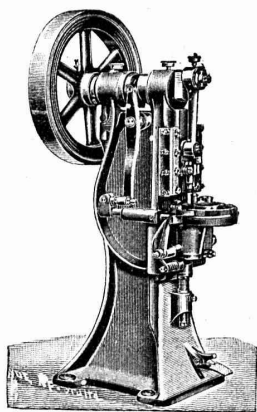

1. Presses à excentrique, à friction, Presses à emboutir, Balanciers, Cisailles, Tours à repousser et à lisser, Machines à plier provenant de la maison L. Schuler, fabrique de machines, à Göppingen.
2. Machines - Outils modernes, Tours divers, Etaux limeurs, Machines à fraiser, percer, meuler, affuter, etc.
3. Appareils de levage, Palans, Chariots roulants, Treuils à chevalets, Mouffles, crics, vérins hydrauliques, treuils d'applique provenant de la maison Heinrich de Fries, G. m. b. H., Düsseldorf.
4. Matériel pour chemins de fer et tramways, Aiguillages et croisements en acier au manganèse. Installation complète d'atelier et d'outillage pour tramways.