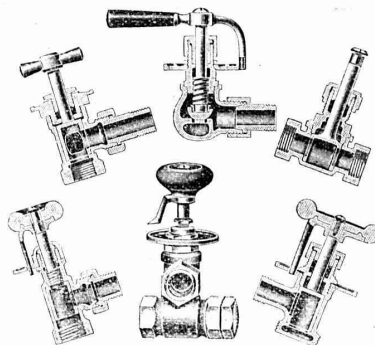

Béton armé translucide

(Système Keppler breveté) 6924

Nouveau système de plafonds translucides en béton armé et dalles de verre.

Grande résistance à la surcharge. — Pose pratique, rapide et économique. — Très grande facilité d'entretien et de nettoyage. — Suppression de toute peinture ou enduit protecteur.

Représentant: Rob. Looser Badenerstrasso 41, Zurich IV,

Projecteurs

à acétylène „**Helvetia**“
de 300 à 5000 bougies

Tuyaux caoutchouc pour marteaux perforateurs
Bottes caoutchouc
Pantalons pr égoutiers
Vêtements pour mineurs
Lampe de mine «**ÉTOILE**»

de Ragsine & Beck frères
LAUSANNE :: r. du Midi 20

Meubles Bobaing

Rue de Bourg, 47 LAUSANNE Rue de Bourg, 47

AGENCEMENT DE BUREAUX

Rideaux. - Meubles de style. - Tentures.

Schmidt & Schmidweber

MARBRES et GRANITS

Usines hydrauliques à DIETIKON — Bureaux à ZURICH

SPÉCIALITÉ:

REVÊTEMENTS de FAÇADES en GRANIT POLI
MONUMENTS FUNÉRAIRES

FONDÉE EN 1901

TABLES A DESSIN

Très pratiques

APPAREILS A HÉLIOGRAPHIER
«**ARCUS**» et «**SIMPLEX**»

Papiers à dessin, à calquer et à héliographier,
de première qualité.

CATALOGUE GRATIS

CARL EBNER, jr, SCHAFFHOUSE

Fonderie et Robinetterie de Lyss

ROBINETTERIE

POUR 5739

Eau, gaz, vapeur.

Articles de bâtiment

FONTE BRUTE

de cuivre, bronze, laiton, nickel, aluminium, etc. sur modèles ou dessins.

SPÉCIALITÉ

Vannes

POUR

Chauffages centraux

Schäffer & Budenberg

Succursale Seebach
Postes et gare Oerlikon

Robinets à soupape et à rodage,
Régulateurs, Soupapes et Appareils de sûreté,
Protecteurs de niveau d'eau, Injecteurs, Élévateurs, Pompes, Indicateurs, Manomètres, Vacuumètres, Thermomètres, Compteurs, Tachymètres, Robinets-vannes, Purgeurs d'eau de condensation, Indicateurs de tirage, Tubes en cristal à dilatation compensée, Graisseurs