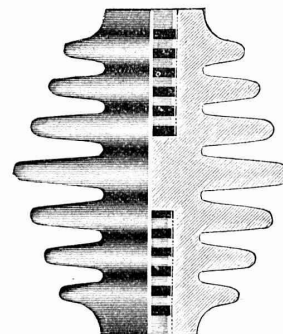

Prix-courant sur demande
Grands dépôts de porcelaine à Bâle
Prompte livraison

ALFRED RUBIN, Ingénieur, Zürich I

TÉLÉPHONE 10289 Caspar Escherhaus, Stampfenbachstrasse, 17 TÉLÉPHONE 10289