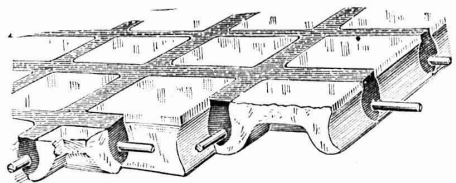

Béton armé translucide

(Système Keppler breveté) 6924

Nouveau système de plafonds translucides en béton armé et dalles de verre.

Grande résistance à la surcharge. — Pose pratique, rapide et économique. — Très grande facilité d'entretien et de nettoyage. — Suppression de toute peinture ou enduit protecteur.

Représentant: Rob. Looser Badenerstrasso 41, Zurich IV,