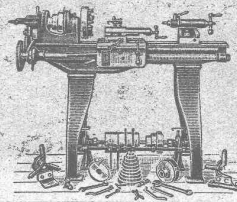

## Emile WIDMER & C<sup>ie</sup>

Outils de précision et Machines-outils modernes

ZURICH 5

Konradstrasse 49-51

LUCERNE

Habsburgerstrasse 42

Tous les outils et  
machines pour tra-  
vailler les métaux  
et le bois, ainsi que  
pour l'installation  
de l'électricité, de  
l'eau et du gaz.