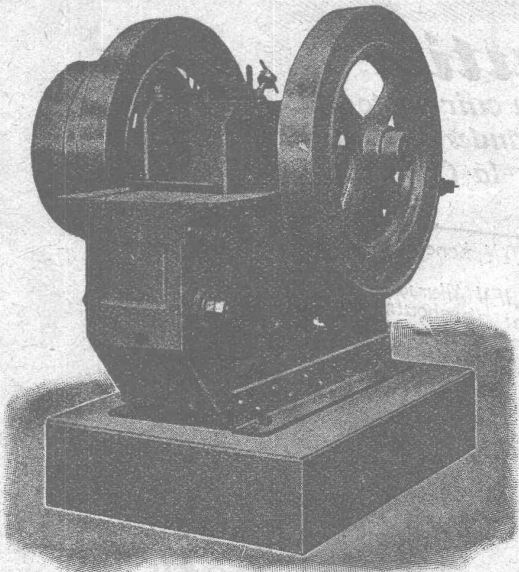

Nouveau concasseur combiné avec laminoir pour la fabrication de ballast, petit gravier et de sable.

Rendement de 30 à 100 m³

Machines à trier et à laver le gravier et le sable.

Appareils et Machines de levage.
Matériel roulant — Vente et location.