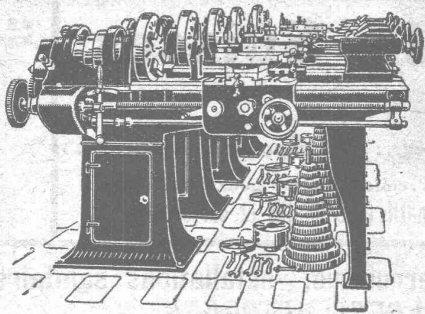

P. HOFER
ARCHITECTE

Chem. des Aubépines
LAUSANNE
Téléphone No 3910

FABRIQUE DE MACHINES S. A., HERZOGENBUCHSEE TOURS DE PRÉCISION

BREVET 78970

avec vis-mère, barre de chariotage et arbre alternatif, mise en marche par monopoulie ou cône à gradins, boîte Norton ou boîte de roues à fileter, avec appareil pour le tournage cônica, bassin à huile et à eau avec pompe.