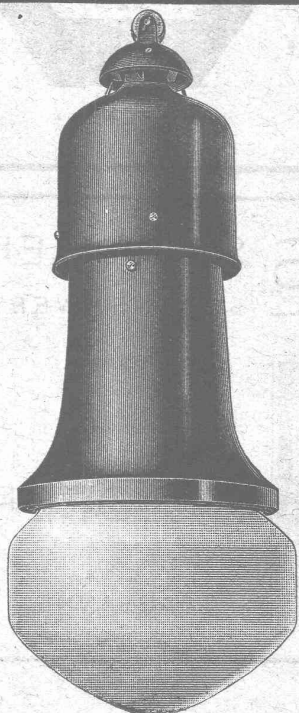

FABRIQUE DE MACHINES S. A., HERZOGENBUCHSEE TOURS DE PRÉCISION

BREVET 78970

avec vis-mère, barre de chariotage et arbre alternatif, mise en marche par monopoulie ou cône à gradins, boîte Norton ou boîte de roues à fileter, avec appareil pour le tournage cônica, bassin à huile et à eau avec pompe.

Tours de diverses grandeurs, livrables de suite à des prix avantageux

U. AMMANN, Ateliers de Construction LANGENTHAL (Suisse)

Concasseurs à mâchoires

en 20 types et grandeurs différents.

Trieurs
Cribles

Élévateurs
Transporteurs

BROYEURS A CYLINDRES ET CENTRIFUGES

Installations complètes pour la préparation du ballast, gravier et sable artificiel.

WEBER et Cie, Uster-Zurich

Ateliers de constructions mécaniques et fonderie

Spécialité depuis plus de 20 ans :

MOTEURS

à huile lourde,
à pétrole lampant,
à essence ou à gaz

pour l'industrie,
pour l'agriculture
et pour bateaux de transport
et de pêche

Machines automobiles à
scier et à fendre le bois
de chauffage

DEMANDEZ CATALOGUE ET RÉFÉRENCES

■ CALCULS DE STABILITÉ ■ Projets - Devis - Mise en soumission - Surveillance - Expertise BÉTON ARMÉ et CONSTRUCTIONS DIVERSES

A. PARIS, Ingénieur-Conseil indépendant
des brevets et des entreprises
Petit Beaulieu, av. Beaulieu LAUSANNE :: Téléph. 46.92

Honegger, Golay & Cie Corcelles-Neuchâtel

Calibres prismatiques d'atelier
combinables.

Calibres { étalons
à tolérance
de filetage

Fournisseurs du Bureau fédéral des Poids
et Mesures, à Berne

Camille Bauer, Bâle

Vente exclusive
pour la Suisse
des lampes

“KANDEM”

pour poires demi-watt de n'importe quelle marque

DOUILLE MOBILE GOLIATH OU EDISON
RÉGLAGE TRÈS SIMPLE

Bonne ventilation. Absolument cachée contre la pluie.
Emallé au feu. Rouille exclue.

Prix avantageux. Prompte livraison. Grand stock.