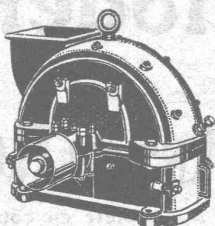

FABRIQUE DE MACHINES S. A., HERZOGENBUCHSEE TOURS DE PRÉCISION

BREVET 78970

avec vis-mère, barre de chariotage et arbre alternatif, mise en marche par monopoulie ou cône à gradins, boîte Norton ou boîte de roues à fileter, avec appareil pour le tournage cônica, bassin à huile et à eau avec pompe.

Tours de diverses grandeurs, livrables de suite à des prix avantageux

U. AMMANN, Ateliers de Construction LANGENTHAL (Suisse)

Concasseurs à mâchoires

en 20 types et grandeurs différents.

Trieurs
Cribles

Élévateurs
Transporteurs

BROYEURS A CYLINDRES ET CENTRIFUGES

Installations complètes pour la préparation du ballast, gravier et sable artificiel.

WEBER et Cie, Uster-Zurich

Ateliers de constructions mécaniques et fonderie

Spécialité depuis plus de 20 ans :

MOTEURS

à huile lourde,
à pétrole lampant,
à essence ou à gaz

pour l'industrie,
pour l'agriculture
et pour bateaux de transport
et de pêche

Machines automobiles à
scier et à fendre le bois
de chauffage

DEMANDEZ CATALOGUE ET RÉFÉRENCES

■ CALCULS DE STABILITÉ ■ Projets - Devis - Mise en soumission - Surveillance - Expertise BÉTON ARMÉ et CONSTRUCTIONS DIVERSES

A. PARIS, Ingénieur-Conseil indépendant
des brevets et des entreprises
Petit Beaulieu, av. Beaulieu LAUSANNE :: Téléph. 46.92

Honegger, Golay & Cie Corcelles-Neuchâtel

Calibres prismatiques d'atelier
combinables.

Calibres { étalons
à tolérance
de filetage

Fournisseurs du Bureau fédéral des Poids
et Mesures, à Berne

Camille Bauer, Bâle

Vente exclusive
pour la Suisse

des lampes

“KANDEM”

pour poires demi-watt de n'importe quelle marque

DOUILLE MOBILE

GOLIATH OU EDISON

RÉGLAGE TRÈS SIMPLE

Bonne ventilation. Absolument cachée contre la pluie.
Emallé au feu. Rouille exclue.

Prix avantageux. Prompte livraison. Grand stock.