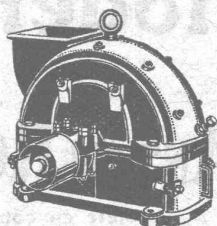

FABRIQUE DE MACHINES S. A., HERZOGENBUCHSEE TOURS DE PRÉCISION

BREVET 78970

avec vis-mère, barre de chariotage et arbre alternatif, mise en marche par monopoulie ou cône à gradins, boîte Norton ou boîte de roues à fileter, avec appareil pour le tournage cônica, bassin à huile et à eau avec pompe.

Tours de diverses grandeurs, livrables de suite à des prix avantageux

U. AMMANN, Ateliers de Construction LANGENTHAL (Suisse)

Concasseurs à mâchoires

en 20 types et grandeurs différents.

Trieurs
Cribles

Élévateurs
Transporteurs

BROYEURS A CYLINDRES ET CENTRIFUGES

Installations complètes pour la préparation du ballast, gravier et sable artificiel.

WEBER et Cie, Uster-Zurich

Ateliers de constructions mécaniques et fonderie

Spécialité depuis plus de 20 ans :

MOTEURS

à huile lourde,
à pétrole lampant,
à essence ou à gaz

pour l'industrie,
pour l'agriculture
et pour bateaux de transport
et de pêche

Machines automobiles à
scier et à fendre le bois
de chauffage

DEMANDEZ CATALOGUE ET RÉFÉRENCES

■ CALCULS DE STABILITÉ ■ Projets - Devis - Mise en soumission - Surveillance - Expertise BÉTON ARMÉ et CONSTRUCTIONS DIVERSES

A. PARIS, Ingénieur-Conseil indépendant
des brevets et des entreprises
Petit Beaulieu, av. Beaulieu LAUSANNE :: Téléph. 46.92

Honegger, Golay & Cie Corcelles-Neuchâtel

Calibres prismatiques d'atelier
combinables.

Calibres { étalons
à tolérance
de filetage

Fournisseurs du Bureau fédéral des Poids
et Mesures, à Berne

Camille Bauer, Bâle

Vente exclusive
pour la Suisse
des lampes

“KANDEM”

pour poires demi-watt de n'importe quelle marque

DOUILLE MOBILE GOLIATH OU EDISON
RÉGLAGE TRÈS SIMPLE

Bonne ventilation. Absolument cachée contre la pluie.
Emallé au feu. Rouille exclue.

Prix avantageux. Prompte livraison. Grand stock.