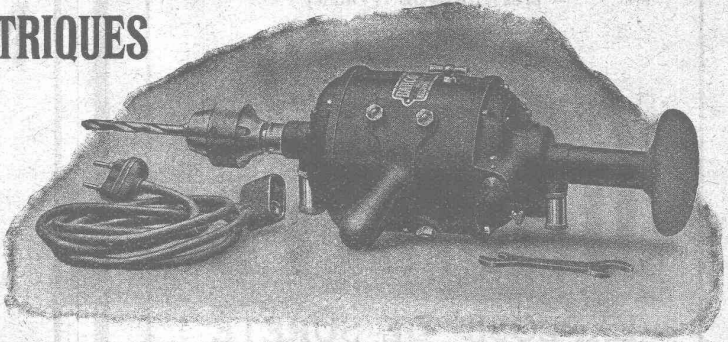

Représentation pour la Suisse romande:

CH. ROLLI, INGÉNIEUR, MONTREUX

Installation de soufflerie sous grille « Fehn » pour combustibles pauvres

MOTEURS et OUTILLAGES ÉLECTRIQUES

sont fournis par

Jak. H. Grob
ZURICH 6