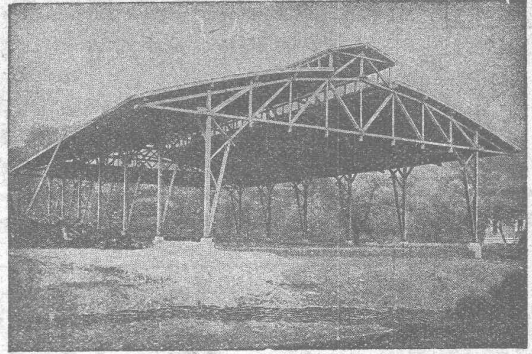

Constructions en bois système LOCHER & Cie

Charpentes, Toitures en
sheds, Halles de montage
Ateliers, Remises de lo-
comotives, Hangars in-
dustriels et pour avions
Ponts et passerelles, Cin-
tres, Tours, etc.

LOCHER & Cie

Talstrasse, 10 ZURICH Talstrasse, 10

Téléphone : Selnau 1190 — Adr. télégraphique : « Loherco »