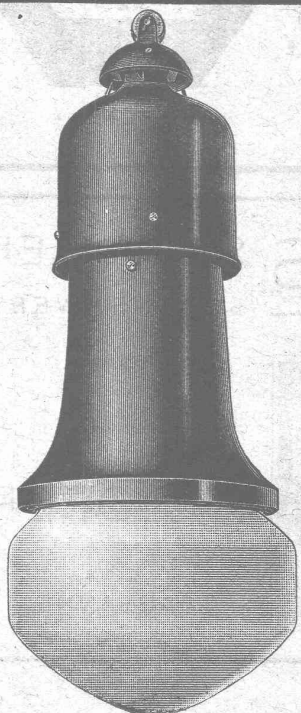

DOUILLE MOBILE

GOLIATH OU EDISON

RÉGLAGE TRÈS SIMPLE

Bonne ventilation. Absolument cachée contre la pluie.
Emallé au feu. Rouille exclue.

Prix avantageux. Prompte livraison. Grand stock.