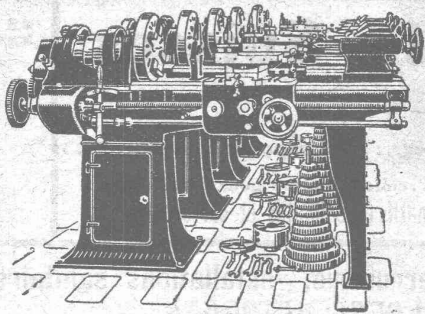

Chem. des Aubépines
LAUSANNE
Téléphone No 3910

FABRIQUE DE MACHINES S. A., HERZOGENBUCHSEE TOURS DE PRÉCISION

BREVET 78970

avec vis-mère, barre de chariotage et arbre alternatif, mise en marche par monopoulie ou cône à gradins, boîte Norton ou boîte de roues à fileter, avec appareil pour le tournage cônica, bassin à huile et à eau avec pompe.