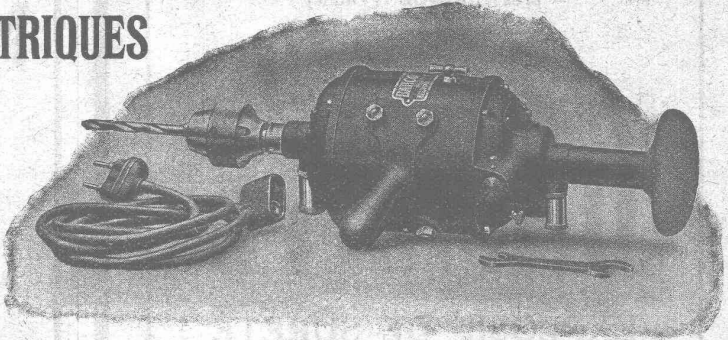

MOTEURS et OUTILLAGES ÉLECTRIQUES

sont fournis par

Jak. H. Grob
ZURICH 6

Nouvelles constructions « Système Hetzer »

Brevets pour tous les pays civilisés.

Systèmes de fermes courbées pour toits et autres constructions de support de tout genre
Constructions statiques irréprochables, Exécution et montage rapides, Modicité de prix, simplicité, Durée.
Projets, offres, exécutions et visite d'ingénieur sur désir.
Superficie couverte jusqu'à ce jour : plus de 200,000 m².

Détenteurs des brevets pour la Suisse :

Société Suisse pour Nouvelles Constructions en bois « Système Hetzer » S. A.
à Zurich

Téléphone : Hottingen 19.15

Kaspar Escher Haus

Concessionnaire pour la Suisse romande : Ed. Bugnion, entrepreneur, Lausanne.

Grand Stock

de Machines-Outils

Tours, Perceuses, Fraiseuses

Société Suisse de Machines-Outils Oerlikon