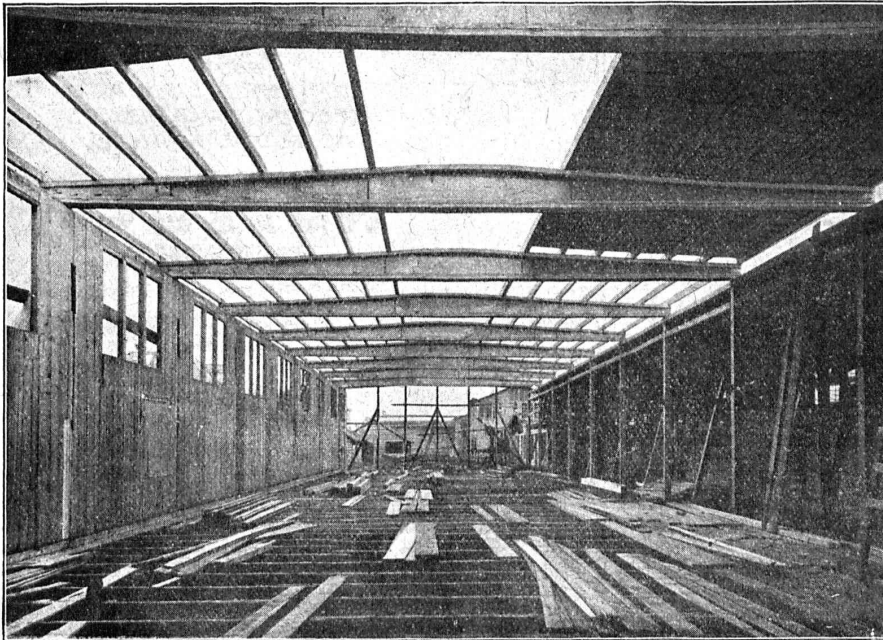

Spécialités : Installations complètes à air comprimé.

MACHINES SPÉCIALES A TRAVAILLER LA PIERRE

MACHINES D'ESSAIS A DISPOSITION

H. FLOTTMANN & C^{IE},

RENGGERSTRASSE, 86
Téléph. : SELNAU 1 671.

Télégr. : FLOTTMANN ZURICH

ZURICH 2

Constructions en bois „Système Stäubli“

breveté dans tous les pays civilisés

pour constructions de toits, halles, usines, dépôts de marchandises, bâtiments économiques, hangars, ponts de service, échafaudages pour ponts sans supports, passerelles.

Supports profilés en lamelles de toute forme

Meilleure utilisation du bois

Montage rapide Poids minime

Facilement démontable Résistant aux intempéries

Projets et exécution par :

WILLI STÄUBLI

Zurlindenstr., 115, Zurich