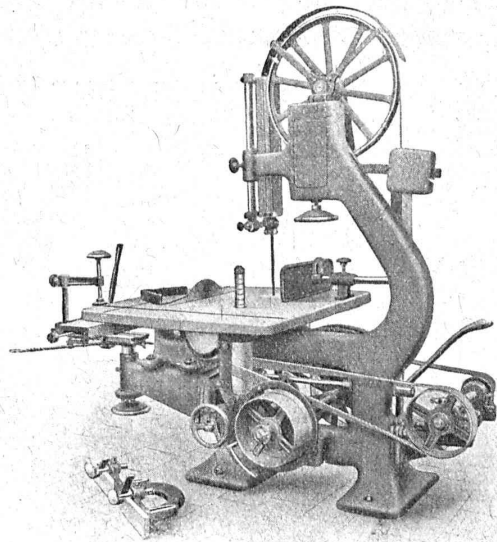

Nouvelle liste des dimensions à disposition

BRAUN-BRUNING & Cie, BALE

BUREAU : St. Albananlage, 54
Téléphone 73.11

ENTREPOTS : Zufarstr. VIII, N° 102
Téléphone 34.00

RAUSCHENBACH

Machines à bois p^r toutes industries
et organes de transmissions