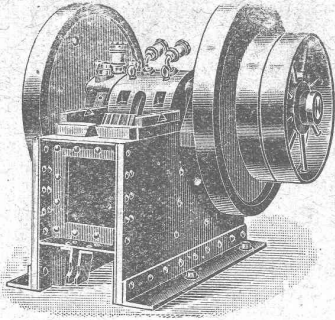

CONCASSEURS

de notre propre fabrication

machines de 1re qualité munies de plaques de sécurité excluant toute rupture,

stationnaires et roulantes

avec ou sans moteur, de 20 à 60 m³ de production journalière, sont fournies à titre de vente ou de location à des conditions vraiment avantageuses par la maison

BRUN & CIE, Fabrique de machines **Nebikon** (Lucerne)
Téléphone : N° 12. — Références de premier ordre. — Télégrammes : BRUN.

Fermetures à rouleau en tôle d'acier

pour

garages, vitrines, portes, etc.

Hartmann & Cie
Bienne

Ascenseurs **OTIS** Monte-charges

130 000 installations dans le monde entier.

3000 installations en Europe.

ASCENSEURS OTIS : Fabrique à Zurich, Birmensdorferstr. 273. — LAUSANNE : Galeries du Commerce, Tél. 93.21

La Toilette Moderne par le Distributeur de savon liquide

LISODIS

Indispensable dans tous bâtiments, salles de bain, toilettes, etc.

Seuls fabricants :

Société Anonyme LE LISODIS, Sainte-Croix.

Hygène, Pratique, Economique.

INSTALLATIONS SANITAIRES

WILLIAM DÉPIERRAZ

Ancien associé de la Maison Dépierraz & Noverraz.

Entrée rue de Bourg, 27 — Ruelle de Bourg, 3 — LAUSANNE

Téléphone : Bureaux et Ateliers 87.28 - Téléphone : Appartement 50.06

Spécialité d'installation de chauffe-eau électr. CUMULUS

Appareillage, Ferblanterie et Couverture, Entretien, Réparations.

PRIX MODÉRÉS — TRAVAIL CONSCIENCIEUX — DEVIS SUR DEMANDE

Poutres pour plafonds en béton armé, système « Rapid »

Propre poids insignifiant, mais supportant les plus grandes charges.

Dernière nouveauté dans le domaine des constructions en béton armé.

La plus grande perfection et solidité.

Ne nécessite aucune garniture.

Economie sans précédent.

Construction simple et unique.

Hygène et sûre contre feu.

Facilité de transport.