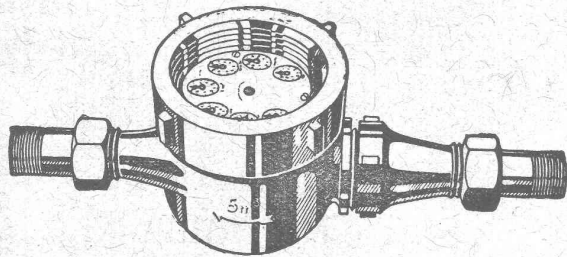

COMPTEURS à EAU

CADRANS NOYÉS et CADRANS SECS

Réparations de tous systèmes. — **DEMANDEZ PROSPECTUS**

A. Bürgin & Cie, Fabrique suisse de compteurs à eau, **Bâle**

Station de vérification 4

Téléphone : Birsig 3139

Seule fabrique suisse fabriquant ses compteurs entièrement en Suisse.

WEBER & Cie, Uster-Zurich

Ateliers de constructions mécaniques et fonderie

Spécialité depuis plus de 20 ans :

MOTEURS

à huile lourde,
à pétrole lampant,
à essence ou à gaz

pour l'industrie,
pour l'agriculture
et pour bateaux de transport
et de pêche

Machines automobiles à
scier et à fendre le bois
de chauffage

DEMANDEZ CATALOGUE ET RÉFÉRENCES