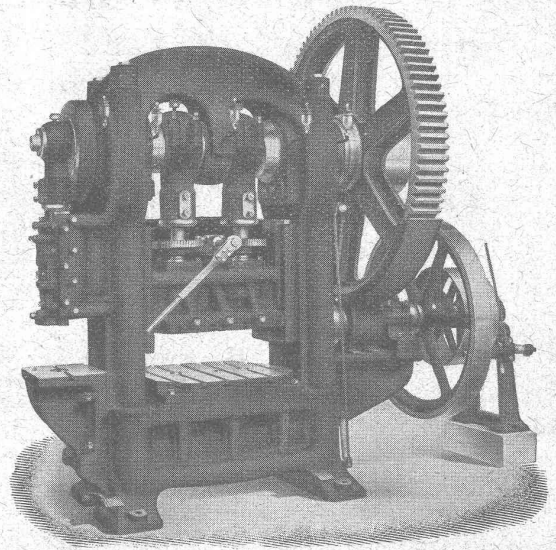

L. SCHULER

Fondée en 1839 **Göppingen** (Wurtemberg) Plus de 1500 ouvriers

La plus ancienne et plus importante usine allemande
ayant comme spécialité la construction de :
**Presses à excentrique. Presses à friction. Machines à
découper les encoches. Cisailles. Machines spéciales et
Outils pour travailler la tôle et les métaux.**

Représentant pour la Suisse romande :

RUBIN & WELTI, Ingénieurs, LAUSANNE
Avenue des Alpes, 34 Téléphone. 44-74