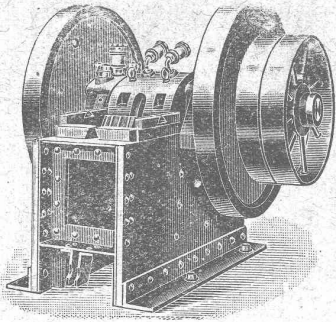

CONCASSEURS

de notre propre fabrication

machines de 1re qualité munies de plaques de sécurité excluant toute rupture,

stationnaires et roulantes

avec ou sans moteur, de 20 à 60 m³ de production journalière, sont fournies à titre de vente ou de location à des conditions vraiment avantageuses par la maison

BRUN & CIE, Fabrique de machines **Nebikon** (Lucerne)
Téléphone : N° 12. — Références de premier ordre. — Télégrammes : BRUN.

Fermetures à rouleau en tôle d'acier

pour

garages, vitrines, portes, etc.

Hartmann & Cie
Bienne

Ascenseurs **OTIS** Monte-charges

130 000 installations dans le monde entier.

3000 installations en Europe.

ASCENSEURS OTIS : Fabrique à Zurich, Birmensdorferstr. 273. — LAUSANNE : Galeries du Commerce, Tél. 93.21

La Toilette Moderne par le Distributeur de savon liquide

LISODIS

Indispensable dans tous bâtiments, salles de bain, toilettes, etc.

Seuls fabricants :

Société Anonyme LE LISODIS, Sainte-Croix.

Hygiénique, Pratique, Economique.

INSTALLATIONS SANITAIRES

WILLIAM DÉPIERRAZ

Ancien associé de la Maison Dépierraz & Noverraz.

Entrée rue de Bourg, 27 — Ruelle de Bourg, 3 — LAUSANNE

Téléphone : Bureaux et Ateliers 87.28 - Téléphone : Appartement 50.06

Spécialité d'installation de chauffe-eau électr. CUMULUS

Appareillage, Ferblanterie et Couverture, Entretien, Réparations.

PRIX MODÉRÉS — TRAVAIL CONSCIENCIEUX — DEVIS SUR DEMANDE

Poutres pour plafonds en béton armé, système « Rapid »

Propre poids insignifiant, mais supportant les plus grandes charges.

Dernière nouveauté dans le domaine des constructions en béton armé.

La plus grande perfection et solidité.

Ne nécessite aucune garniture.

Economie sans précédent.

Construction simple et unique.

Hygiénique et sûre contre feu.

Facilité de transport.