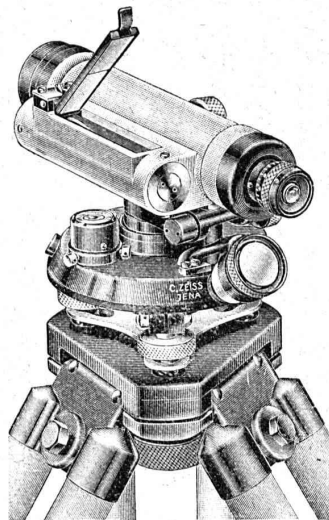

« TRIVECTOR »

le nouveau compteur d'énergie
apparente

« MAXIGRAPH »

Compteur enregistrant les valeurs
moyennes de la charge

**ALLUMEURS-
EXTINCTEURS-
HORAIRES**

TRANSFORMATEURS DE MESURE
WATTMÈTRES FERRARIS
STATIONS D'ÉTALONNAGE

LANDIS & GYR S. A.
ZOUG (Suisse)

ZEISS

Niveau à lunette IV

Cercle complètement couvert. Vis micrométrique.
Lentille de mise au point interne.

Après le pointage on peut lire commodément
le cercle sans le moindre mouvement de tête, en changeant
tout simplement la direction visuelle.