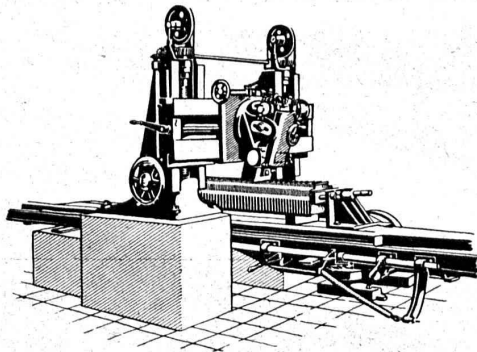

Machine à tailler la pierre

Rendement élevé

Grande économie de main d'œuvre

Travail parfait

Demandez catalogue et devis à la

**Société Suisse pour la Construction de Locomotives et de Machines
WINTERTHUR**