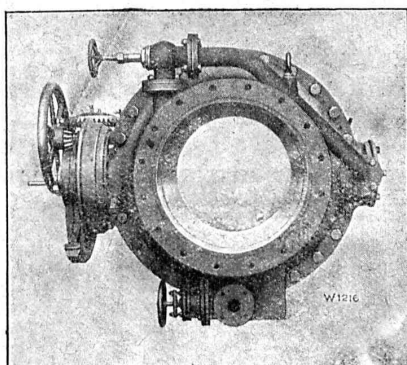

Zurich
Suisse

Vannes rotatives

l'organe de fermeture le plus parfait
pour conduites d'eau

Ouverture lisse et sans aucun obstacle en position
ouverte, donc perte de pression des plus réduites.

49/30

COMPTEURS D'ÉLECTRICITÉ LANDIS & GYR