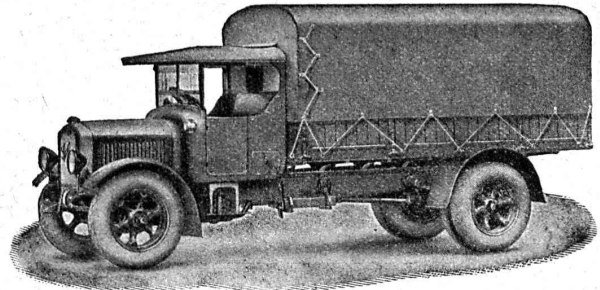

Société Suisse des Explosifs

Usine et siège à **GAMSEN** près Brigue (Valais)

Explosifs de sûreté :

GAMSITE

PLASTAMMITE ◦ **SIMPLONITE**

Dynamites à tous dosages

Dynamite „Antigel“

Mèches et Détonateurs

Tous accessoires pour le tir des Mines

Télégrammes : „Explosifs-Brigue“

Téléphone : N° 181, Brigue

SAURER

Camions 1 1/2 - 6 T. - Remorques
Bennes Basculantes - Cars Alpins - Omnibus

Camion 5 T. Type 5 AD.

Société Anonyme
Adolphe Saurer, Arbon

Ateliers de Réparations et Stock de Pièces de rechange :

Pour la Suisse Romande :

Morges (Vaud)

Pour Bâle et Environs :

Bâle (Steinertstr. 24)

ESCHER WYSS & CIE S.A.

Zurich
Suisse