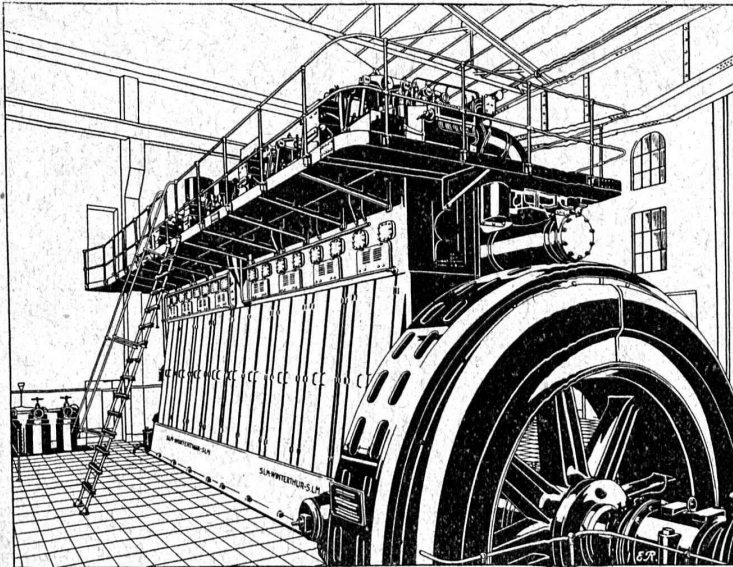

Moteurs Diesel „S. L. M.-Winterthur”

Cia. Sevillana de Electricidad, Sevilla (Espagne).

Installation d'un Moteur Diesel „S. L. M. - Winterthur" de 3000 Cv., 8 cylindres à 4 temps, à injection mécanique, avec alimentation par turbo-soufflante à gaz d'échappement système Buchi.

à injection mécanique et par
insufflation, pour installations fixes,
bateaux et locomotives.

□

Très appropriés comme
machines de pointe et de réserve
pour usines électriques.

□

Unités jusqu'à 4500 Cv. de puissance.
Frais d'installation relativement faibles.
Mise en service instantanée.

□

Société Suisse pour la Construction de Locomotives et de Machines
Winterthur