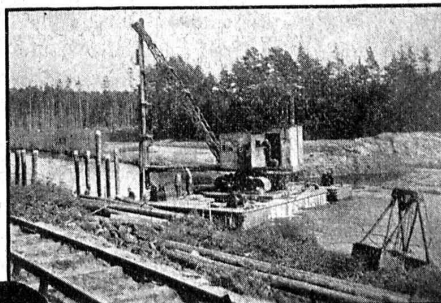

LANDIS & GYR S. A.
ZOUG (Suisse)

2 JOURS
AU LIEU DE 14 JOURS

grâce à la
MACHINE MENCK MOD. III
AVEC EQUIPEMENT EN SONNETTE
pour la construction sur un cours d'eau
d'un pont provisoire. Environ 40 pilotis
y furent battus à 3 mètres de profondeur.