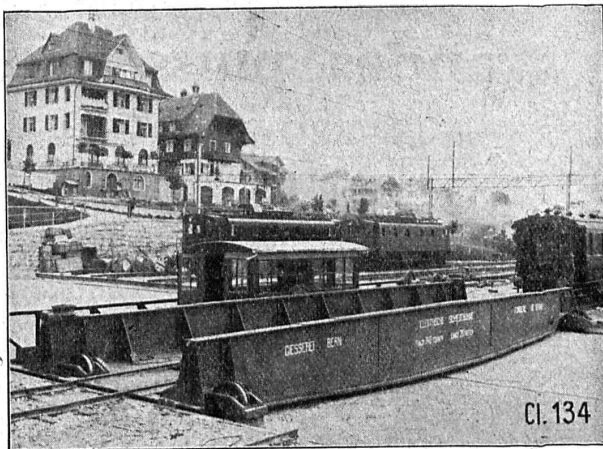

Transbordeur électrique de 140 tonnes de force,
en gare de Spiez.

Société des Usines de L. de Roll Fonderie de Berne

Télégrammes :
Fonderie de Berne

à Berne

Téléphone :
Bollwerk 50.66

Appareils de levage de tous genres.

Dragues à câbles pour l'extraction de gravier et de sable.

Matériel de chemins de fer : Branchements, Croisements, Chariots transbordeurs, Ponts tournants etc.

Chemins de fer Funiculaires avec freins de sûreté brevetés.

Treils de halage.

Superstructures à crémaillères des systèmes Riggerbach, Abt, Strub, Peter, etc.

Barrages : Vannes de toutes grandeurs et systèmes pour barrages, canaux et entrées de turbines. **Grilles et Râteaux mécaniques** pour le nettoyage des grilles.

Constructions Mécaniques de tous genres.

Fonte grise. — Renseignements à disposition.