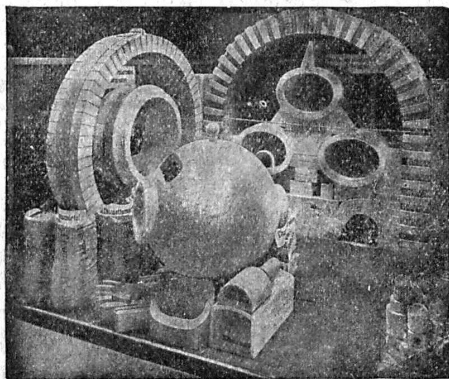

Constructions Mécaniques de tous genres.

Fonte grise. — Renseignements à disposition.

SOCIÉTÉ DES
USINES DE LOUIS DE ROLL

CLUS

USINE DE CLUS
À KLUS (CT. DE SOLEURE)

Articles sanitaires en fonte émaillée, façon porcelaine

Catalogue N° 213 sur demande.

Lavabos
Lavabos de toilette
Lavabos en série
Vidoirs - Eviers
Bassins - Consoles
Fontaines lave-mains
Eviers
pour installations en série, etc.

M. Draillard, archit.
Rue de l'Arquebuse
Genève.