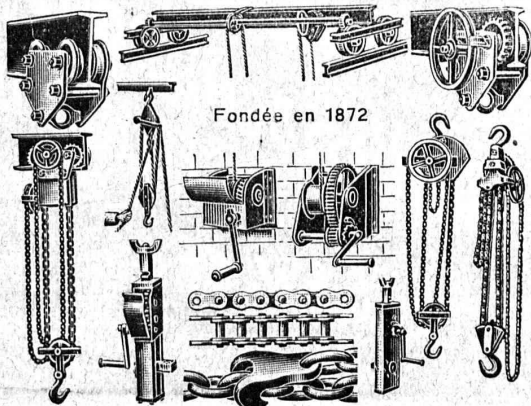

SULZER FRÈRES, SOCIÉTÉ ANONYME, WINTERTHUR

BRUN & C^o, NEBIKON (LUCERNE)

FABRIQUE DE CHAINES, POINTES, APPAREILS DE LEVAGE ET MACHINES POUR ENTREPRENEURS

Fondée en 1872

Palans, Chariots-Roulants, Chaines pour tous usages, Grues d'ateliers, Treuils d'applique, Pointes de toutes dimensions.