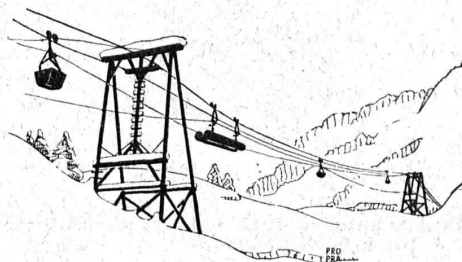

SULZER FRÈRES, SOCIÉTÉ ANONYME, WINTERTHUR

BRUN & C^o, NEBIKON (LUCERNE)

FABRIQUE DE CHAINES, POINTES, APPAREILS DE LEVAGE ET MACHINES POUR ENTREPRENEURS

Fondée en 1872

Palans, Chariots-Roulants, Chaines pour tous usages, Grues d'ateliers, Treuils d'applique, Pointes de toutes dimensions.

Livraison rapide. - Prix avantageux. — Demandez nos offres spéciales.

TÉLÉFÉRAGES

Grues à câbles. Treuils
Plans inclinés

OEHLER

Usines Métallurgiques Oehler & Co. S.A. Aarau

Manufacture de Courroies S. A.

Anciennement Weber & C^{ie}.