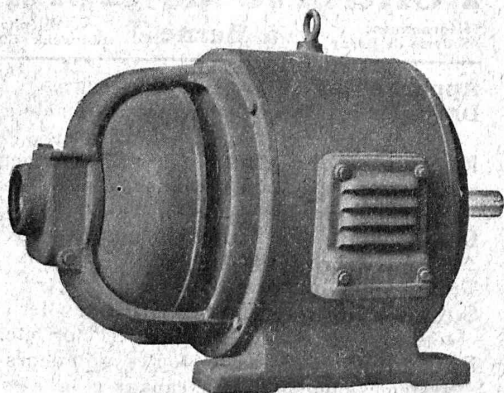

grandes puissances

modèle BROWN BOVERI

15583-VI

sont les plus simples à manœuvrer,
les moins exigeants pour l'entretien

Ne voulez-vous pas profiter aussi de
ces avantages ?

Descriptions et offres sur demande.