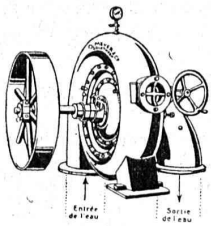

O. Meyer & Cie, Soleure
Atelier de Construction p^r Turbines

Turbines Pelton
Turbines Francis
Turbines à haute pression pour
éclairage électrique
de 1 m. jusqu'à 220 m. de chute.

Installations de turbines exécutées ces derniers temps par notre Maison

Dans les **FABRIQUES** suivantes :
Société du gaz, Vallorbe; Touchon & Cie, fournitures d'horlogerie, Valangin; Lauener, fournitures d'horlogerie, Chez-le-Bart; Fabrique de tabacs Burrus, Boncourt; Elsässer & Co., tisseranderie, Kirchberg près Berthoud; Fabrique de draps, Langendorf; Girard frères, horlogerie, Granges; Hegnauer S. A., Aarau; Juillard & Cie, Cortébert; Fritschy, frères, horlogerie, Malleray; Walliser & Cie, horlogerie, Cormoret; Liengme, horlogerie, Cormoret; Usine des produits alimentaires du Torent, Cormoret; Feltn, propr. Grandcourt; Bertschinger & Cie, Lenzbourg; Fasel, fabricant, Boudry.

Dans les **SCIERIES** de MM. :
Bas-de-Sachet S. A., Cortaillod; Heuby frères, Le Sentier; Tornare frères, Charmey s/ Broc; Overnay, Charmey; Renfer & Cie, S. A., Biemme-Bözingen (2 turbines); Henchoz, Diablerets; Varidel, Molondin; Strahm, Lamboing; Glur, Cortébert.

dans les **MOULINS** de MM. :
Bossy frères, Corcelles près Payerne (2 turbines); Bossy & Cie, Serrières; Sallin, Villaz-Saint-Pierre; Vallat, Beurnevésin; Berset, Autigny; Brönimann, Bière; A. Christen, Lyss; Schneider frères, Bätterkinden; Betschen & Cie, Fribourg; Müller, Dompière; Bussmann, Olten; Sommer, Oberburg; Leibundgut frères, Langnau; Joh. Schenk & Cie, Berthoud; Moulin agricole, Curtlilles.