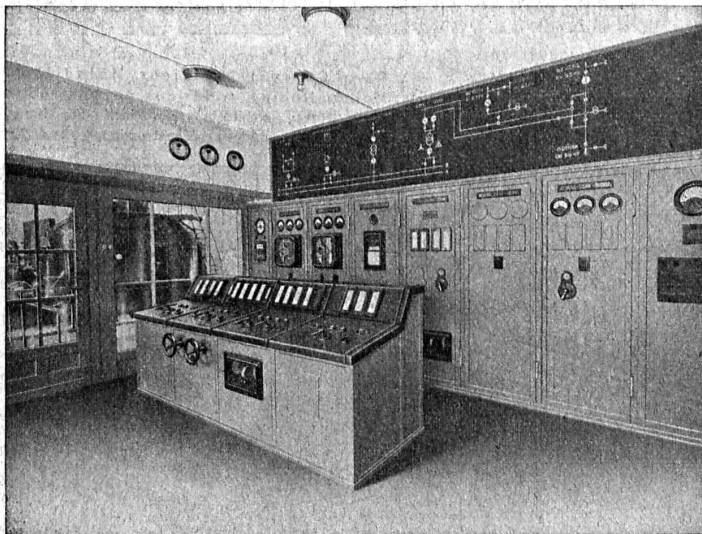

CHARLES MAIER & C^{IE}

FABRIQUE D'APPAREILS ELECTRIQUES - SCHAFFHOUSE

16, Place St-François

Bureau de **LAUSANNE**

Téléphone 27.222

Salle de commande.

- Gros appareillage
pour usines électriques
- Stations transformatrices
- Stations en plein air
- Coffrets de manœuvre
- Coffrets à coupe-circuits
- Commande électrique
pour sonnerie d'église