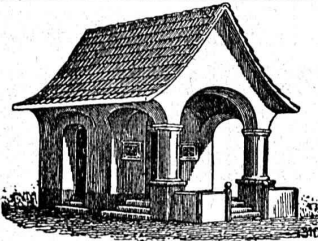

PLAFONDS, CLOISONS, CORNICHES, PLANCHERS, Revêtements de toutes sortes
exécutés avec le support pour mortier

„TREILLAGE EN TERRE CUITE“

sont exempts de toutes fissures, inaltérables aux influences
atmosphériques, incombustibles et extrêmement durables

Nombreuses références

Demandez prospectus et échantillons

Médailles d'or : Berne 1914. Barcelone 1920

FABRIQUE SUISSE DE TREILLAGE EN TERRE CUITE S. A., LOTZWIL-BERNE

Indicateur vaudois

Livre d'adresses de Lausanne
:: et du Canton de Vaud ::
Paraît chaque année en janvier

Dans toutes Librairies

S. A. FABRIQUES DE MEUBLES
Horgen-Glaris à Horgen

Maison suisse la plus importante pour

AMEUBLEMENT

de Salles de concert, théâtres, cinématographes, restaurants, cafés, salles à manger, vestibules etc.