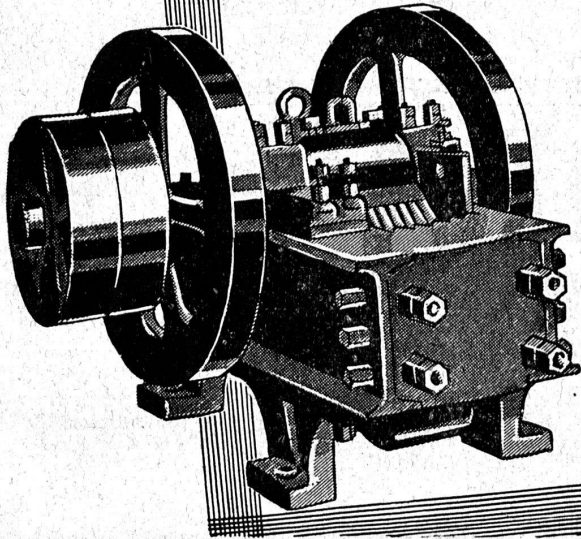

542

Le nouveau

Concasseur C Ammann

réduit les frais d'entretien à leur minimum. Grosse économie dans le travail, rendement élevé, minimum de force motrice sont quelques-uns de ses avantages. Notre nouveau concasseur C est l'aboutissant de 30 ans d'expérience. Demandez notre prospectus special.

U. AMMANN,
Ateliers de Constructions
S.A. Langenthal