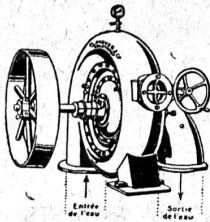

Louis Rossi

11, PLACE ST-FRANÇOIS LAUSANNE TÉLÉPHONE 26.201

LIÈGE AGGLOMÉRÉ
ET PLANCHERS LIÈGE - ISOLANTS

STORES SCHENKER
CHEMINÉES SCHOFER - FENÊTRES

BÉTON ARMÉ TRANSLUC.
PLANCHERS EUBOOLITH

GRANIT TESSIN ET VALAIS — GRÈS - MOLLASSE DE VILLARLOD — CRÉPIS JURASITE, STUCALITHE — VITRAGES SANS MASTIC

SOUDURE ARGENT

pour tout usage (env. 50 sortes) en fil, plaque, bande, grenaille, limaille.

Soudure spéciale pr. scie à ruban.

L'indication de l'emploi est indispensable.

Cendres & Métaux : Or, argent, platine **Bienne**