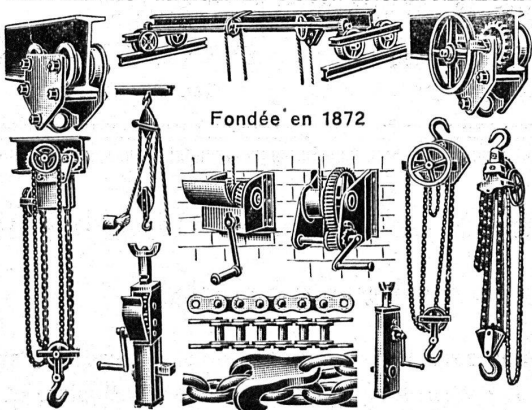

Louis Rossi

11, PLACE ST-FRANÇOIS LAUSANNE TÉLÉPHONE 26.201

LIÈGE AGGLOMÈRE
ET PLANCHERS LIÈGE - ISOLANTS

STORES SCHENKER
CHEMINÉES SCHOFER. — FENÊTRES

BÉTON ARMÉ TRANSLUC.
PLANCHERS EUBOLITH

GRANIT TESSIN ET VALAIS — GRÈS - MOLLASSE DE VILLARLOD — CRÉPIS JURASITE, STUCALITHE — VITRAGES SANS MASTIC

BRUN & Co, NEBIKON (LUCERNE)

FABRIQUE DE CHAINES, POINTES, APPAREILS DE LEVAGE ET MACHINES POUR ENTREPRENEURS

Fondée en 1872

Palans, Chariots-Roulants, Chaines pour tous usages, Grues d'ateliers, Treuils d'applique, Pointes de toutes dimensions.

Livraison rapide. - Prix avantageux. — Demandez nos offres spéciales.

Demandez à votre fournisseur la bonne

lampe suisse

ALPINA

En vente dans la forme NORMALE UNITAIRE

ASTRON S.A. - KRIENS

Fabrique de lampes électriques. — Maison suisse.