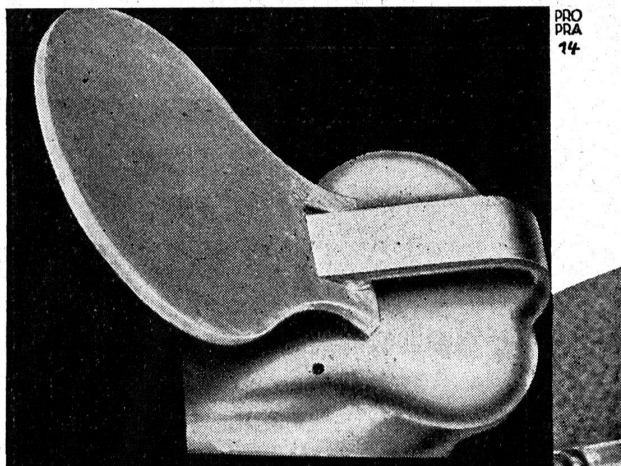

4000 kg de notre alliage spécial RZ 30 se sont transformés en pièces de fermeture éclair.

La fonte injectée INCA convient aussi bien pour la fabrication des pièces les plus petites et les plus simples que pour celle des bâtis de moteurs les plus compliqués.

La surface de la pièce fondue par injection est lisse et ne nécessite aucun usinage. La précision de chaque pièce est garantie.

La fonte injectée INCA peut certainement très bien trouver son application dans votre fabrication. Renseignez-vous auprès de nos spécialistes.

INJECTA S. A.

USINES DE FONTE
SOUS PRESSION
TEUFENTHAL/ARGOVIE

TÉLÉPHONE
UNTERKULM 42

PRO
PRA
14