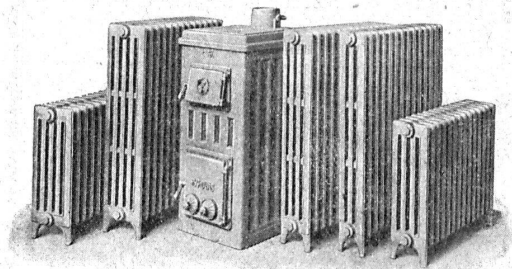

SOCIÉTÉ DES USINES DE **LOUIS DE ROLL** À GERLAFINGEN
○○○ SUCCURSALE : **USINE DE KLUS** À KLUS CT. DE SOLEURE

Radiateurs modernes „Hélios”
pour chauffage rapide;

Nouvelles chaudières „Pyrovas”
avec surface de chauffe de 1,3 à 2,4 m²

pour chauffage central d'appartements, de petites maisons, etc.

Renseignements et projets gratuits par toutes les maisons suisses spécialisées.

Les adresses de ces dernières sont indiquées volontiers sur demande