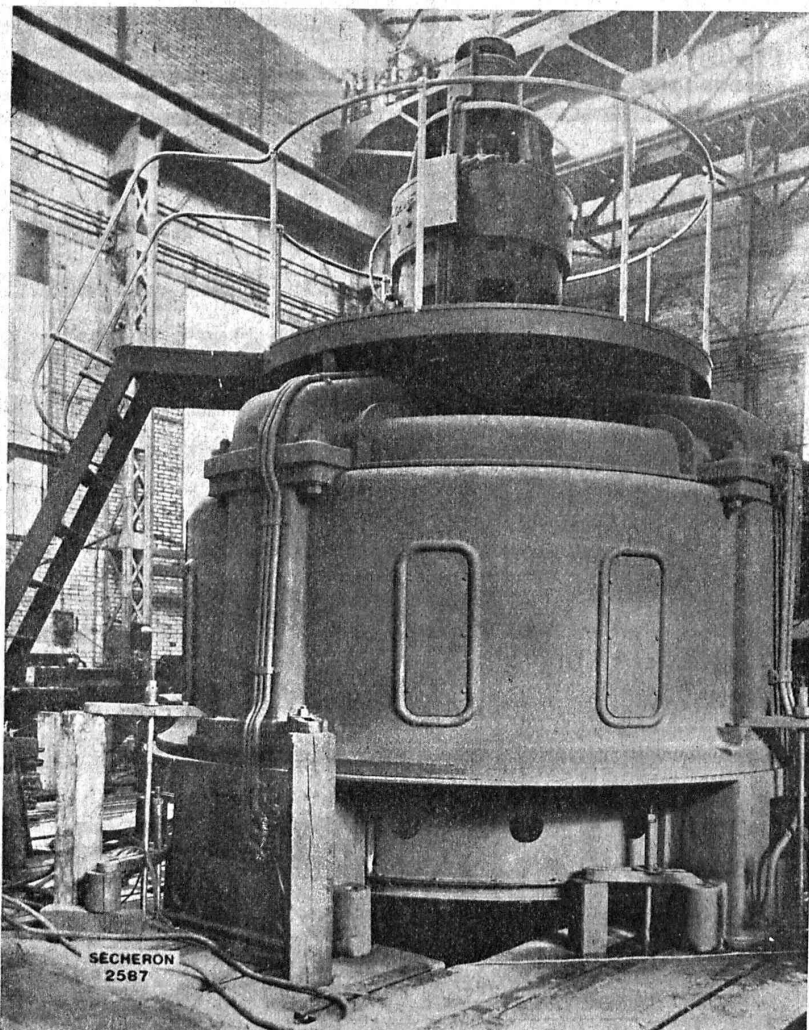

SÉCHERON

*Forces Motrices d'Orsières S. A. (Valais)
2 alternateurs triphasés 7000 kVA, 10500 V, 50 pér/sec., 600 T/min.,
vitesse d'emballlement 1100 T/min.; première unité montée pour essais en ateliers.*

MACHINES ROTATIVES   TRANSFORMATEURS
TRACTION ÉLECTRIQUE

APPAREILS ET MACHINES POUR LA SOUDURE ELECTRIQUE

ÉLECTRODES „EXOTHERM”
POUR COURANT CONTINU ET ALTERNATIF

S.A. DES ATELIERS DE SÉCHERON - GENÈVE