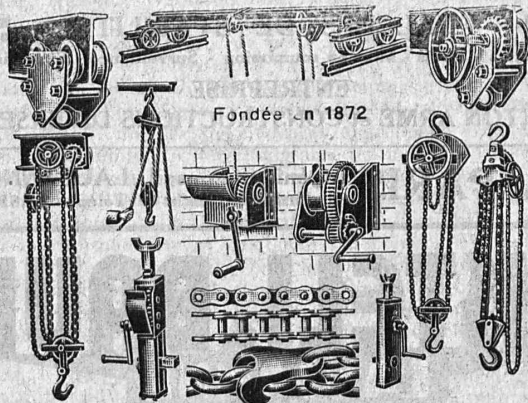

AVEC

COMBINAISON DE PASSEPARTOUT

SYSTÈMES : YALE, B.K.S., ETC.

OUTILLAGE

reconnu la meilleure peinture laquée
du monde.

Très brillante ou mate

Représentant général pour la Suisse : BI 536 g

C. HAESSIG, St. Albanvorstadt 12, BALE

LA POUDRE NOIRE

des poudreries
d'Aubonne et de Coire
est utilisée avec succès
dans tous les travaux
de mineurs.

Intendance féd. des poudres, Berne

BRUN & C^o, NEBIKON (LUCERNE)

FABRIQUE DE CHAINES, POINTES, APPAREILS DE LEVAGE ET MACHINES POUR ENTREPRENEURS