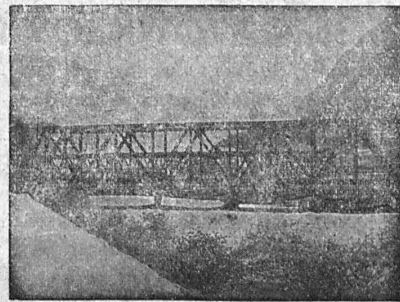

Ateliers de Constructions métalliques et mécaniques

GIOVANOLA FRÈRES S. A.

MONTHEY (Suisse)

Ponts et charpentes métalliques.
Constructions entièrement soudées par procédé électrique.
Ponts roulants. Grues. Vannes. Chaudronnerie en fer.
Conduite forcée. :: Gazomètres.
Réservoirs et appareils mélangeurs.
Cuves à huile pour transformateurs.
Serrurerie en bâtiment.