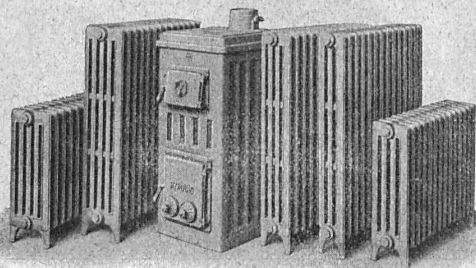

SOCIÉTÉ DES USINES DE **LOUIS DE ROLL** À GERLAFINGEN IIIII
○○○ SUCCURSALE : **USINE DE KLUS** À KLUS CT. DE SOLEURE

Radiateurs modernes „Hélios”
pour chauffage rapide ;

Nouvelles chaudières „Pyrovas”
avec surface de chauffe de 1,3 à 2,4 m²

pour chauffage central d'appartements, de petites maisons, etc.

Renseignements et projets gratuits par toutes les maisons suisses spécialisées.

Les adresses de ces dernières sont indiquées volontiers sur demande

CALORIE S. A.

**Chauffages centraux. - Ventilation. - Installations sanitaires.
Brûleurs à huile.**

Lausanne. Genève. Montreux. Sion. Lyon. Fribourg. Bienne. Neuchâtel. La Chaux-de-Fonds.