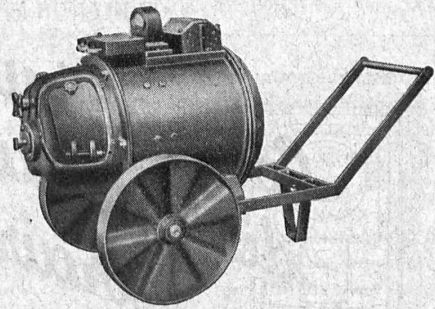

La soudure autogène électrique par courant continu

présente sur la liaison par rivets des économies considérables de temps et de matériel.

Le poste mobile
Meidinger
de soudure à l'arc

est utilisable pour souder horizontalement, verticalement et pour tous endroits difficilement accessibles.

Rendement élevé - Construction solide - Transport facile.

G. Meidinger & Cie, Bâle

Représentant : L.-E. Golay, Ing.
11, Rue du Mont-Blanc - Genève

Synonyme de qualité