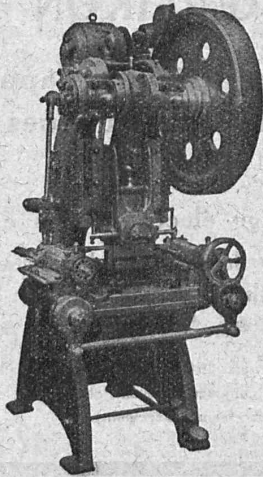

# SCHULER

La plus ancienne et importante usine spécialisée pour les machines à travailler les métaux en feuilles

Machine automatique pour la fabrication en grande série de boîtes pour l'emballage.

Presse automatique à 170 coups par minute avec aménagement de haute précision.