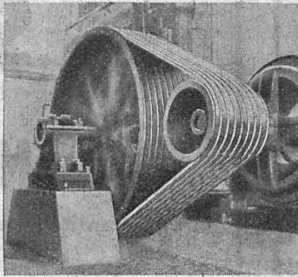

SOCIÉTÉ DES USINES DE **LOUIS DE ROLL** À GERLAFINGEN
○○○ SUCCURSALE : **USINE DE KLUS** À KLUS CT. DE SOLEURE

La Transmission par
courroies trapézoïdales
en caoutchouc cordé

TEXROPE - KLUS

(brevetée)

Commande
de compresseur
125 CV.

Transmission de sécurité et de longue vie.
Pour toutes applications.
Pour toutes puissances.

Courts entre-axes, grands Rapports, Econo-
mie de place. Remplace les chaînes et
les galets-tendeurs.

Rendement élevé (jusqu'à 97 %).
Aucun glissement, même en période d'a-
coups ou en marche réversible.
N'exige aucun entretien.