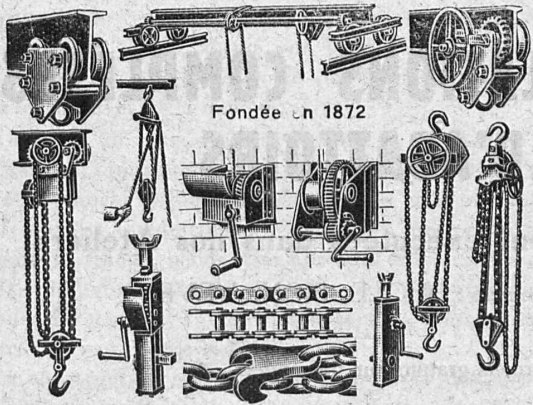

Appareils de levage de tous genres.
Dragues à câbles pour l'extraction de gravier et de sable.

Matériel de chemins de fer : Branchements, Croisements, Chariots transbordeurs, Ponts tournants etc.

Chemins de fer Funiculaires avec freins de sûreté brevetés.

Treuil de halage.

Superstructures à crémaillères des systèmes Riggerbach, Abt, Strub, Peter, etc.

Barrages : Vannes de toutes grandeurs et systèmes pour barrages, canaux et entrées de turbines, **Grilles** et **Râteaux mécaniques** pour le nettoyage des grilles.

Constructions Mécaniques de tous genres. Fonte grise. — Renseignements à disposition.

BRUN & C^o, NEBIKON (LUCERNE)

FABRIQUE DE CHAINES, POINTES, APPAREILS DE LEVAGE ET MACHINES POUR ENTREPRENEURS

Fondée en 1872