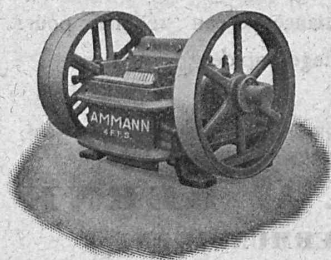

Spécialistes pour le **Matériel routier**

et l'équipement des
chantiers d'exploitation
et traitement du
sable et gravier

Rouleau

N° 0, 850 kg. en charge
pour petits travaux,
allées de jardins, trottoirs,
etc., etc.