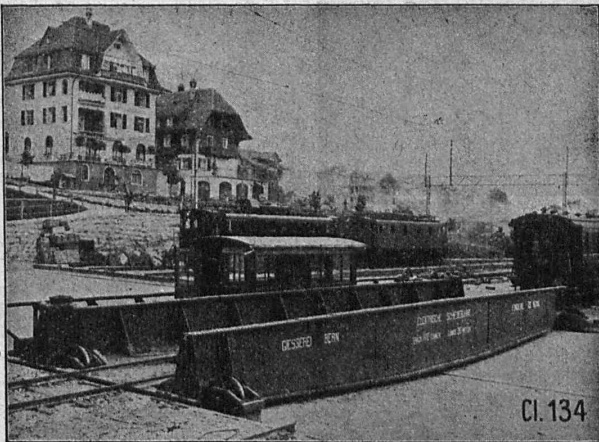

# INSTALLATIONS COMPLÈTES D'ABATTOIRS

Entièrement exécutées dans nos Ateliers

Références : AIGLE, SION, VEVEY

Etudes, devis et projets gratuits sur demande.

Collaboration avec Messieurs les architectes.

Transbordeur électrique de 140 tonnes de force, en gare de Spiez.