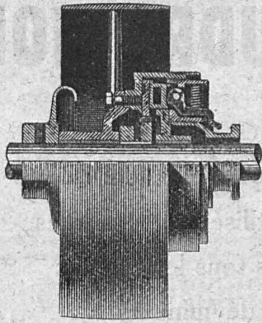

SOCIÉTÉ DES USINES DE **LOUIS DE ROLL** À GERLAFINGEN | | | | | |
○○○ SUCCURSALE : **USINE DE KLUS** À KLUS CT. DE SOLEURE

M. Pralllard, Architecte
Rue de l'Arquebuse
GENÈVE.

Embrayage Benn,
type NN,
pour accoupler
un arbre
à une poulie
à courroie.

Embrayages Benn

Brevetés dans tous les pays industriels.

Surfaces frottantes en formes de disques.

Complètement fermés.

Aucune partie saillante.

SUCCURSALE : FONDERIE D'OLTEN

Fonte brute pour poulies et roues dentées en tous genres.