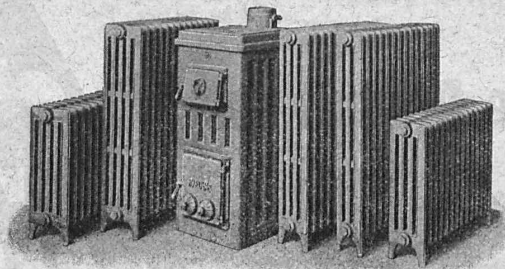

SOCIÉTÉ DES USINES DE **LOUIS DE ROLL** À GERLAFINGEN
○○○ SUCCURSALE : **USINE DE KLUS** À KLUS CT. DE SOLEURE

M. Fraillard, Architecte
Rue de l'Arquebuse
GENÈVE

Radiateurs modernes „Hélios”
pour chauffage rapide;

Nouvelles chaudières „Pyrovas”
avec surface de chauffe de 1,3 à 2,4 m²

pour chauffage central d'appartements, de petites maisons, etc.

Renseignements et projets gratuits par toutes les maisons suisses spécialisées.

Les adresses de ces dernières sont indiquées volontiers sur demande