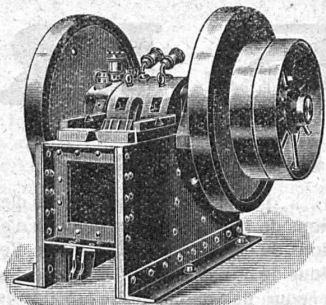

CONCASSEURS

de notre propre fabrication

machines de 1re qualité munies de plaques de sécurité excluant toute rupture,

stationnaires et roulantes

avec ou sans moteur, de 20 à 60 m³ de production journalière, sont fournies à titre de vente ou de location à des conditions vraiment avantageuses par la maison

BRUN & CIE, Fabrique de machines **Nebikon** (Lucerne)

Téléphone : N° 12. — Références de premier ordre. — Télégrammes : BRUN