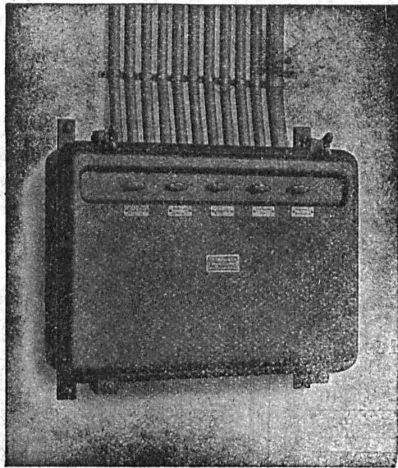

FABRIQUE D'APPAREILS ÉLECTRIQUES - SCHAFFHOUSE

16, Place St-François

Bureau de **LAUSANNE**

Téléphone 27.222

Coffret pour installation à lumière
type en saillie.

Gros appareillages

pour usines électriques

Stations transformatrices.