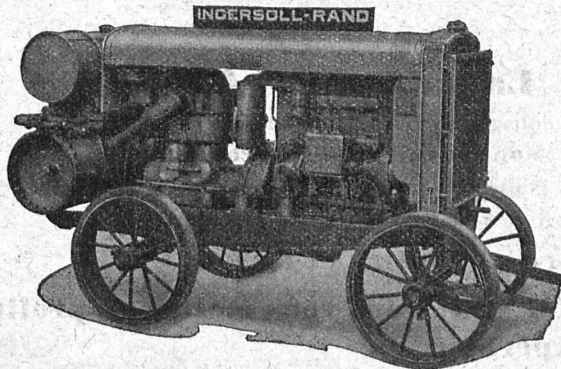

construits par les plus vastes usines mondiales

INGERSOLL-RAND

sont le produit d'essais approfondis réunissant un maximum d'avantages :

- 1° Mise en marche instantanée à l'huile lourde;
- 2° Poids du groupe et consommation d'huile de graissage non supérieurs à ceux d'un groupe à essence;
- 3° Installation ne nécessitant aucun entretien spécial et pouvant être également mise en marche par un personnel non qualifié;
- 4° Moteur à huile lourde à carburation effectivement complète et marchant silencieusement;