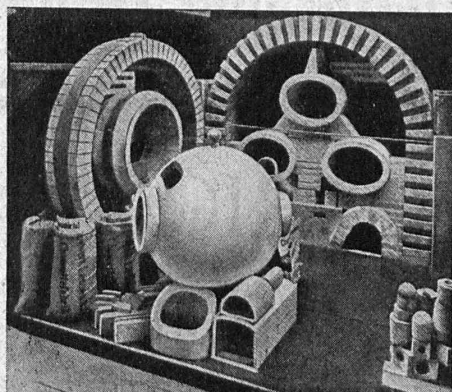

jamais en panne!

Robert Aebi & C^{ie}, S. A., Zurich Téléphone 31.750 Werdmühleplatz, 2

SOCIÉTÉ DES USINES DE **LOUIS DE ROLL** À GERLAFINGEN | | | | |
 ○ ○ ○ SUCCURSALE : **USINE DE KLUS** À KLUS CT. DE SOLEURE

Transmissions Lénix

Transmissions directes avec grands rapports et distances d'axes réduites.
 Suppression des renvois. Economie de force, de courroies et de place.

SUCCURSALE: FONDERIE D'OLTEN

Fonte brute pour poulies et roues dentées en tous genres.