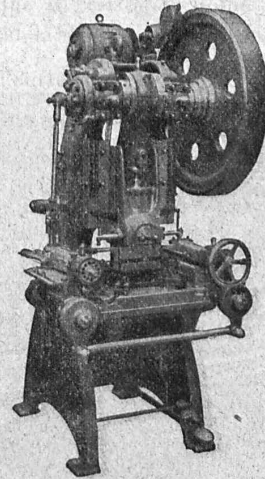

SCHULER

La plus ancienne
et importante
usine spécialisée
pour les machines
à travailler les
métaux en feuilles

Machine
automatiques
pour la
fabrication en
grande série de
boîtes pour
l'emballage.

Presse automatique à 170
coups par minute avec ame-
nage de haute précision.

Presses à excentrique. Presses à friction. Machines à
découper les encoches. Cisailles. Outillages.

Représentant pour la Suisse romande :

RUBIN & WELTI, Ingénieurs, LAUSANNE
Galeries du Commerce, 62   Téléph. 24.474

L. SCHULER A.-G.
GÖPPINGEN · WÜRTEMBERG 18/39