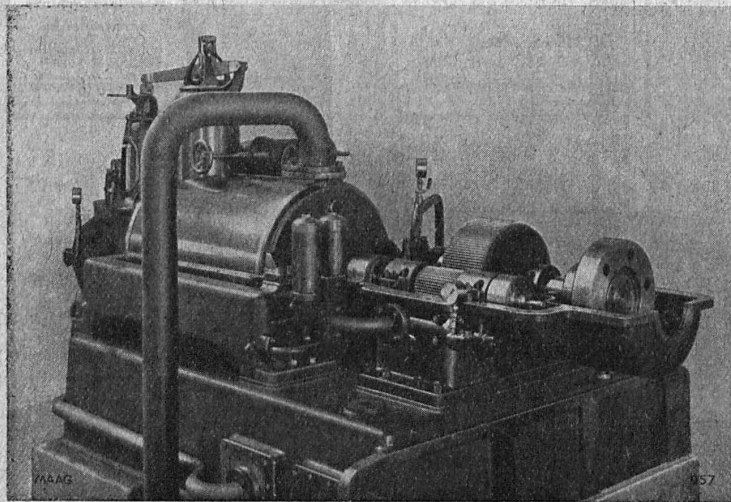

ENGRENAGES MAAG

Turbo-réducteur MAAG, de 1200 CV à 10.000/3000 tm.

Pignon et roue en acier nickel chrome de première qualité, trempé et rectifié selon le procédé MAAG.

Engrenages droits et hélicoïdaux

Spécialité : trempés et rectifiés.