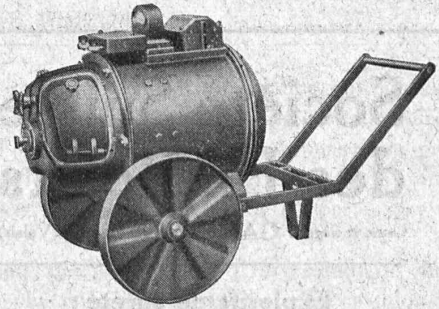

**La
soudure autogène électrique
par courant continu**

présente sur la liaison par rivets
des économies considérables
de temps et de matériel.

**Le poste mobile
Meidinger**

de soudure à l'arc

est utilisable pour souder hori-
zontalement, verticalement et
pour tous endroits difficilement
accessibles.

Rendement élevé - Construction
solide - Transport facile.

Synonyme
de qualité

G. Meidinger & Cie, Bâle

Représentant : L.-E. Golay, Ing.
11, Rue du Mont-Blanc - Genève

**PLAQUES DE PROPRIÉTÉ
EN CELLULOÏD**

E.&W. SCHLUND
FABRIQUE D'ARTICLES EN CELLULOÏD
ALTSTETTEN - ZURICH
TÉLÉPHONE UTO 5009