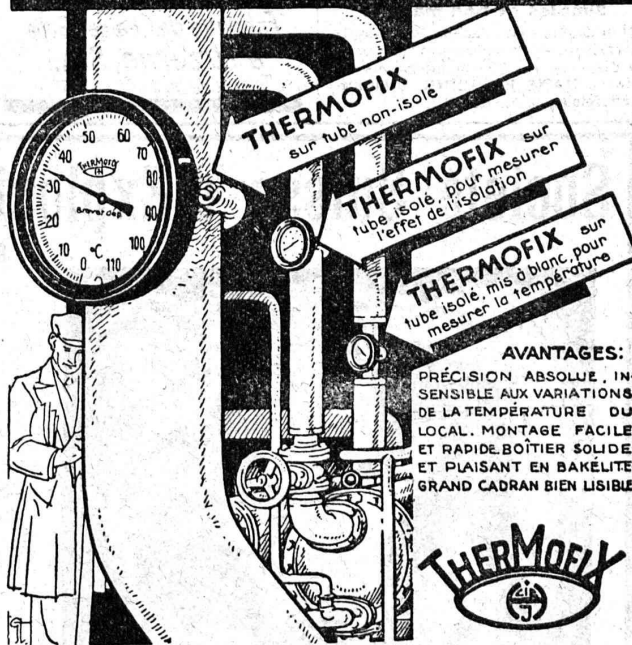

## LE NOUVEAU THERMOMÈTRE D'APPLIQUE

**AVANTAGES:**  
PRÉCISION ABSOLUE, INSENSIBLE AUX VARIATIONS DE LA TEMPÉRATURE DU LOCAL. MONTAGE FACILE ET RAPIDE. BÔTIER SOLIDE ET PLAISANT EN BAKÉLITE. GRAND CADRAN BIEN LISIBLE.