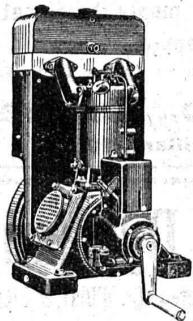

OEHLER AARAU

ENGINS DE TRANSPORT, ACIER COULÉ
USINES MÉTALLURGIQUES OEHLER & CIE. S.A.

Un moteur
suisse
pour les machines
suissees.

ENTREPRENEURS

Exigez que vos bétonneuses, vos treuils, vos compresseurs, etc., soient équipés du merveilleux moteur 5-8 HP

MAG-DIESEL

Sa construction simple et robuste et son entretien d'une économie inconnue à ce jour vous assurent entière satisfaction.

MOTOSACOCHE S. A. - GENÈVE

Agent: G. HUGUENIN, 10, Chemin de Bellevue,
LAUSANNE

CENDRES & MÉTAUX S. A.

Or, Argent
Platine