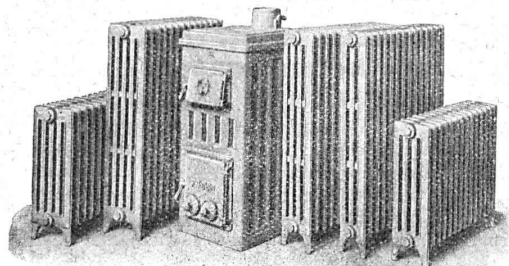

SOCIÉTÉ DES USINES DE **LOUIS DE ROLL** À GERLAFINGEN
○○○ SUCCURSALE : **USINE DE KLUS** À KLUS CT. DE SOLEURE

Radiateurs modernes „Hélios”
pour chauffage rapide ;

Nouvelles chaudières „Pyrovas”
avec surface de chauffe de 1,3 à 2,4 m²

pour chauffage central d'appartements, de petites maisons, etc.

Renseignements et projets gratuits par toutes les maisons suisses spécialisées.

Les adresses de ces dernières sont indiquées volontiers sur demande

M. F. Diserens, Ingénieur,
Pestalozzistrasse, 29
Z U R I C H .