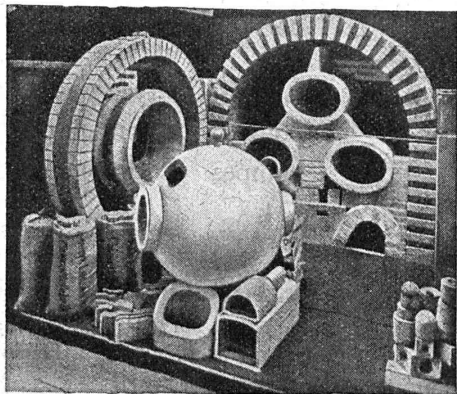

Coffrets à coupe-circuits.

Commandes électriques

pour sonnerie d'église.

SOCIÉTÉ DES USINES DE **LOUIS DE ROLL** À GERLAFINGEN 
 ○○○ SUCCURSALE : **USINE DE KLUS** À KLUS CT. DE SOLEURE

Radiateurs modernes „Hélios”
 pour chauffage rapide ;

Nouvelles chaudières „Pyrovas”
 avec surface de chauffe de 1,3 à 2,4 m²

pour chauffage central d'appartements, de petites maisons, etc.

Renseignements et projets gratuits par toutes les maisons suisses spécialisées.

Les adresses de ces dernières sont indiquées volontiers sur demande

M. F. Diserens, Ingénieur,
 Pestalozzistrasse, 29
 Z U R I C H .

Fabrique de Produits Réfractaires Lausen S. A.

Fondée en 1872 **Lausen** (Bâle-Camp.) Téléphone N° 27