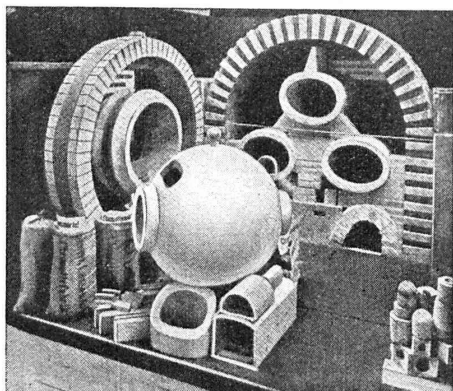

SOCIÉTÉ DES USINES DE **LOUIS DE ROLL** À GERLAFINGEN
○○○ SUCCURSALE : **USINE DE KLUS** À KLUS CT. DE SOLEURE

Articles sanitaires en fonte émaillée, façon porcelaine

Catalogue N° 213 sur demande.

Lavabos
Lavabos de toilette
Lavabos en série
Vidours - Eviers
Bassins - Consoles
Fontaines lave-mains
Eviers
pour installations en série, etc.

Fabrique de Produits Réfractaires Lausen S. A.

Fondée en 1872 **Lausen** (Bâle-Camp.) Téléphone N° 27

Matériaux réfractaires à l'usage de toutes les industries
et pour tous genres de fours.

PRODUITS RÉSISTANT AUX ACIDES