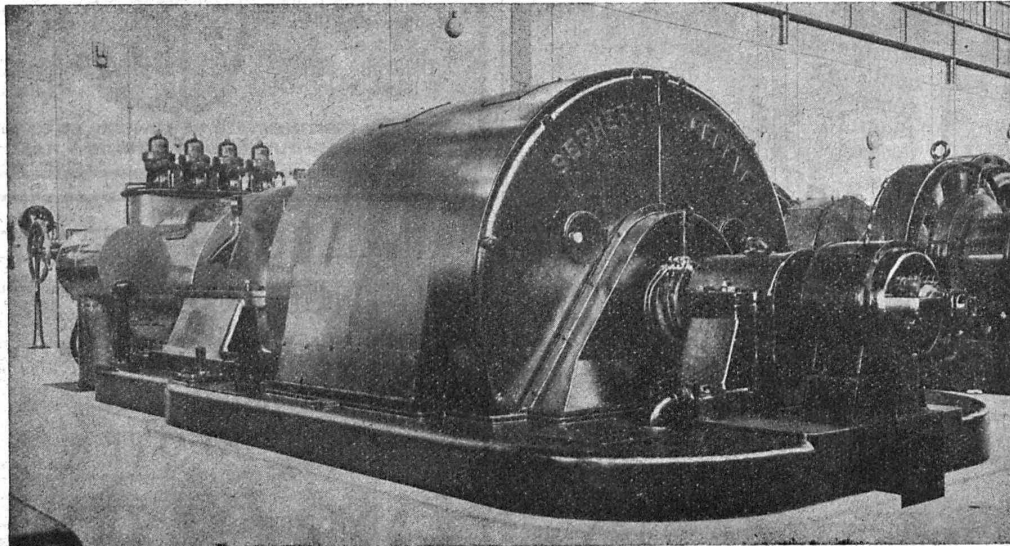

SÉCHERON

Service de l'Electricité de Genève.

Turbo-alternateur diphasé 7500 kVA, 2900 Volts, 3000 t : min., 50 pér. : sec.

MACHINES ROTATIVES   TRANSFORMATEURS

TRACTION ÉLECTRIQUE

APPAREILS ET MACHINES POUR LA SOUDURE ÉLECTRIQUE

ÉLECTRODES „EXOTHERM”

POUR COURANT CONTINU ET ALTERNATIF

S.A. DES ATELIERS DE SÉCHERON - GENÈVE