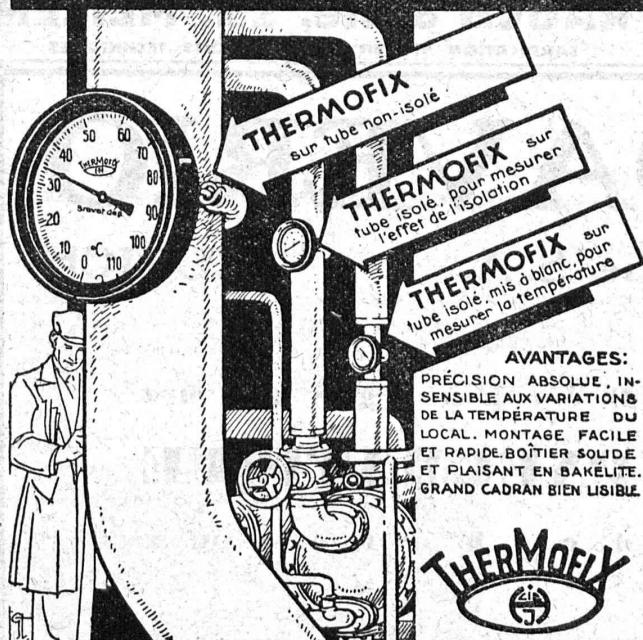

Ed. BRUN

WÆDENSWIL (Zurich) 20

FABRIQUE SPÉCIALE DE PRODUITS POUR LA TREMPÉ
POUR LA SOUDURE ORDINAIRE ET A L'AUTOGÈNE,
ET DE PRODUITS CHIMIQUES

LE NOUVEAU **THERMOMÈTRE D'APPLIQUE**

HAENNI & CIE.
SOCIÉTÉ ANONYME
JEGENSTORF - SUISSE