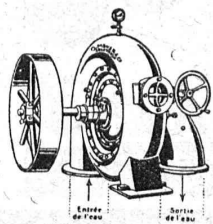

LIEGE AGGLOMERE S.A. KAEPFNACH-HORGEN

POUR L'EXTRACTION RATIONNELLE

des sables et graviers

nous fournissons des dragues flottantes, des dragues à câble, des installations de triage et de transport, ainsi que des mâchoires de concasseurs en acier dur au manganèse.

OEHLER AARAU

ENGINS DE TRANSPORT, ACIER COULÉ
USINES MÉTALLURGIQUES OEHLER & CIE. S.A.

O. Meyer & Cie, Soleure
Atelier de Construction p^r Turbines

Turbines { système Pelton,
système Francis,
lentes ou rapides.
SPÉCIALES pour actionner des
machines électriques