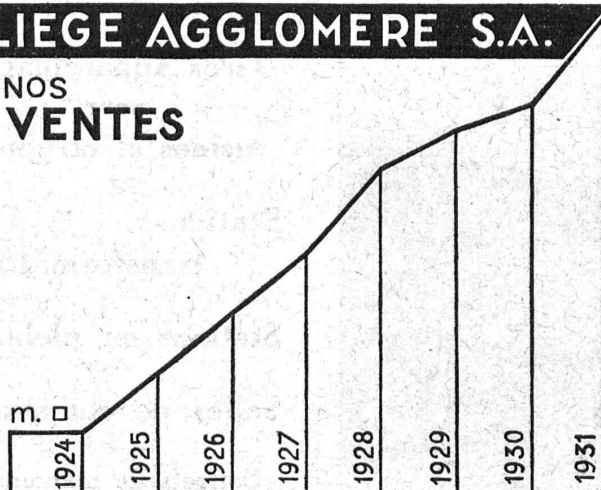

NOS
VENTES

KAEPFNACH-HORGEN

UNE
PREUVE
DE NOTRE
DEVELOPPEMENT

CONTRE LE BRUIT
LA CHALEUR
LE FROID

LIEGE

REPRESENTANT - DEPOSITAIRE : LOUIS ROSSI ARCHT. LAUSANNE
11 PLACE ST. FRANCOIS 11
DEPOT LAUSANNE : SOCIETE COMMERCIALES S.S.E. LAUSANNE