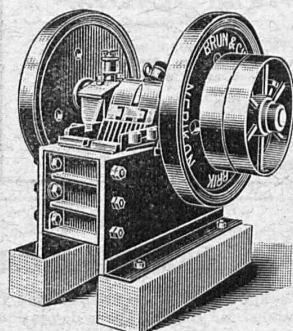

LIÈGE
STORES
VOLETS A ROULEAUX
CHEMINÉES SCHOFER
BÉTON ARMÉ TRANSLUCIDE
GRANIT - GRÈS - MARBRE

ROSSI
LAUSANNE - TÉL. 26.201

SONDAGES

FORAGES

FILTRES SYSTÈM
PETER

Société d'Entreprise de Forages et de Travaux S. A.

Tiefbohr- & Baugesellschaft A. G.

ZURICH, 53 Dreikönigstrasse

Téléphone 38.192

BERNE, 5 Werdtweg

Tél. Christoph 1.970

INSTALLATIONS pour la préparation du sable et du gravier

avec toutes les machines nécessaires :

Concasseurs. - Concasseurs-gravillonneurs. - Broyeurs à cylindres. - Laveuses à sable fin. - Laveuses à tambour. Laveuses sous eau. - Cylindres trieurs. - Trieurs vibratoires. - Elévateurs. - Rubans transporteurs. - Chargeuses. Elévateurs à bennes. - **Draguelines.**

GRAND STOCK

BRUN & Cie Fondée en 1872 Fabrique de machines, **NEBIKON (Lucerne)** Téléphone N° 85112

BAUMGARTNER & Cie S. A.

LAUSANNE

Papiers tous genres

Brevets d'Inventions

Cabinet L. FLESCHE, Ingénieur-Consell,

2, Grand-Chêne, LAUSANNE Téléph. 29.106

Fondé en 1910.

PLAN DE LAUSANNE ET ENVIRONS

Comprend tout ou partie du territoire de Lausanne, Prilly, Pully, Renens, St-Sulpice, Chavannes, Crissier, Jouxteins, Le Mont, Epalinges et Paudex. Echelle : 1/10.000. Impression en cinq couleurs.

Précision. - Bonne lisibilité.

Accompagné d'un index du nom des rues récemment mis à jour.

Le moyen le plus simple de passer votre commande consiste en un versement de Fr. 1.60 (port compris) au compte de chèques postaux II. 735, en mentionnant la commande au verso du coupon. Envoi également par remboursement, frais de port en sus.

SOCIÉTÉ SUISSE D'ÉDITION

29, Terreaux, 29 - LAUSANNE