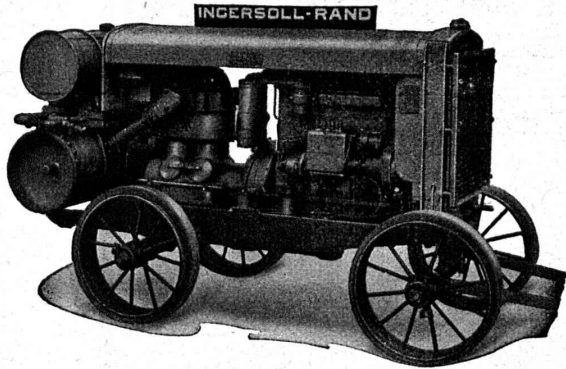

Les compresseurs transportables avec moteur à HUILE LOURDE

INGERSOLL-RAND

sont le produit réunissant un maximum d'avantages. Avec un tel groupe le succès vous est assuré. Vous exécuterez rationnellement tous les travaux nécessitant l'air comprimé. En outre,

Les outils pneumatiques INGENSOLL-RAND sont les meilleurs et ont le plus grand rendement. Un essai vous convaincra. Machines et outils pour toutes les exigences dans tous les domaines.

Vente exclusive pour la Suisse :

ROBERT AEBI & Cie, S. A., ZURICH

Bureau technique - Fabrique de machines - Succursale à Zollikofen (Berne)