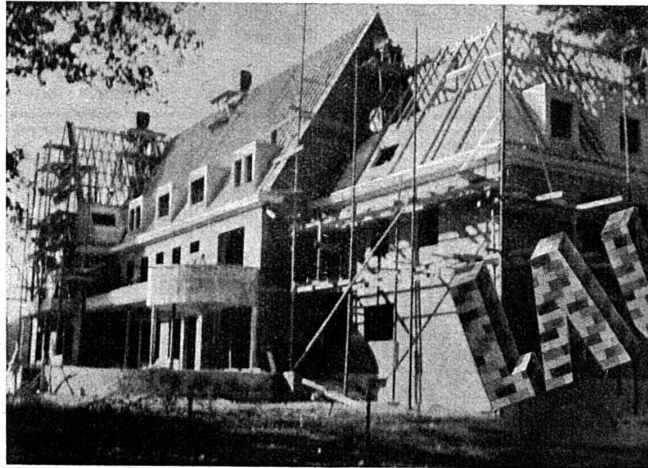

PAVATEX

PLAQUE ISOLANTE
DE QUALITÉ

PAVAG S. A., ZURICH, Rämistr. 3. - Tél. 42.875

FIBRE DE BOIS

3 1/2 mm plaque dure en
fibre de bois comprimée
extrêmement coriace et flexi-
ble, résistant à l'eau au feu,
et aux intempéries.
Plus de 5000 m² utilisés
comme revêtement dans
wagons C. F. F.

FABRIQUE A CHAM

Atelier Hüsler

LAUPER KLINKER

FABRICATION SUISSE
DE COULEURS GAIES ET RESISTANTS