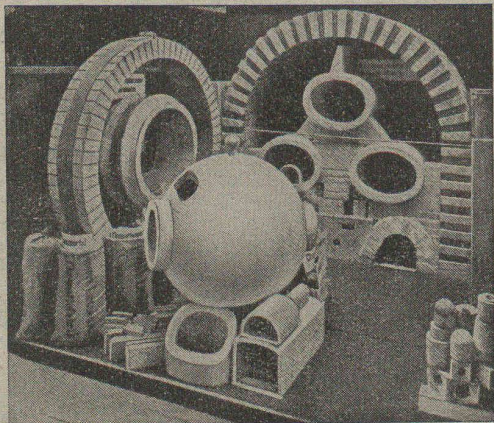

Exposition nationale. Médaille d'or.

Fabrique de Produits Réfractaires Lausen S. A.

Fondée en 1872 **Lausen (Bâle-Camp.)** Téléphone N° 27

Matériaux réfractaires de qualité
alumineuse,
silicieuse,
au corindon,
au carborundum,
en sillimanit, etc., pour toutes les industries.

PRODUITS { **anti-acides**
isolants

DÉPÔTS DANS TOUTES LES GRANDES VILLES

USINES METALLURGIQUES S.A.
DORNACH

Téléphone No. 562.441

Télegr. : METALLWERKE