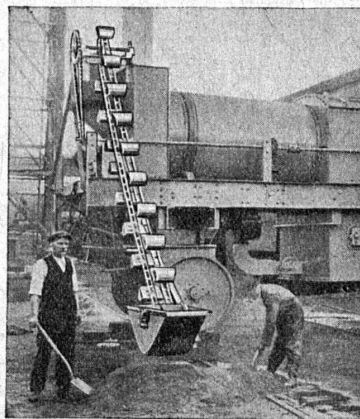

Equipez vos installations avec les

Chaînes Renold

pour transporteurs et élévateurs

Chaînes de précision en acier

W. Emil KUNZ

Gotthardstr. 21,
ZURICH 2. Tél. 52.910