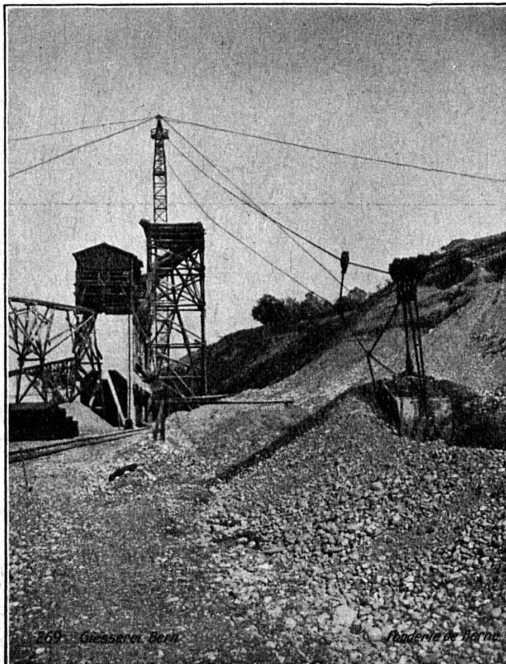

Société des Usines de L. de Roll
FONDERIE DE BERNE
A BERNE

Télégr.: Fonderie de Berne

Téléphone 25.066

Drague à câbles sur l'Arve à Genève.

Appareils de levage de tous genres.
Dragues à câbles pour l'extraction de gravier et de sable.
Matériel de chemins de fer: Branchements, Croisements,
Chariots transbordeurs, Ponts tournants etc.
Chemins de fer Funiculaires avec freins de sûreté brevetés.
Treuils de halage.
Superstructures à crémaillères des systèmes Riggens-
bach, Abt, Strub, Peter etc.
Barrages: Vannes de toutes grandeurs et systèmes pour
barrages, canaux et entrées de turbines, Grilles et Râ-
teaux mécaniques pour le nettoyage des grilles.
Constructions Mécaniques de tous genres.
Fonte grise.

Renseignements à disposition.

CARREAUX EN ASPHALTE COMPRIMÉ

fabriqués selon le Procédé Wyss universellement connu.
S'employant pour tous pavages intérieurs et extérieurs.

Seuls fournisseurs: **WYSS FILS & Cie, TRAVERS.** Tél. 2

Aciers inoxydables

Krupp V2 A

TUBES

BANDES

FILS

VIS, etc.

Werner Gürtler, Winterthur

Telephon 26.814