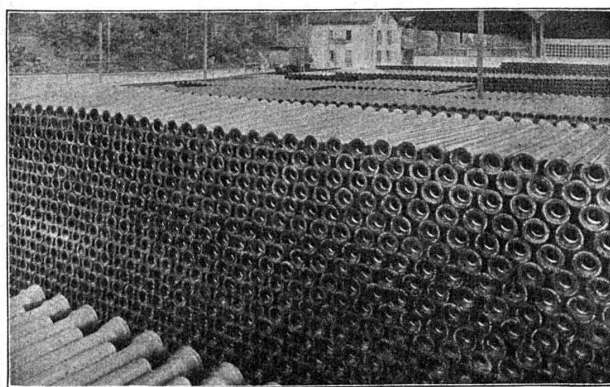

"Employez des
Chaines Galle
au lieu de courroies

Fabrique de Chaines Galle
à Luzerne. S.A.

Téléphone Nos 21.696 & 24 565

Cordons

FLEXO

avec fiches

incassables

S. A. DES CABLERIES & TRÉFILERIES

Cossonay-Gare

SOCIÉTÉ DES USINES DE LOUIS DE ROLL

USINE DE CHOINDEZ

TUYAUX ET RACCORDS POUR CANALISATIONS D'EAU ET DE GAZ - TUYAUX POUR HAUTES PRESSIONS ET TUYAUX SPÉCIAUX - TUYAUX EN FONTE CENTRIFUGÉE "ARENS", TUYAUX A EMBOITEMENT A VIS