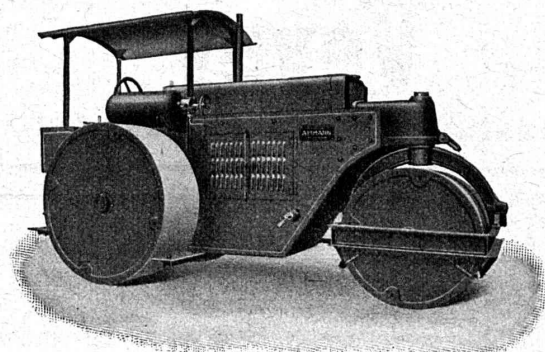

Rouleaux-compresseurs trijante
3 à 12 tonnes.

Machines pour routes

**Installations complètes de
carrières et gravières**

Matériel de broyage

Transporteurs de tous genres

AMMANN S. A. **LANGENTHAL**

TÉLÉPHONE 78

Matériel de voirie

**Balayeuses - Sableuses - Chasse-neige
Rabots à glace - Appareils à chauffer**