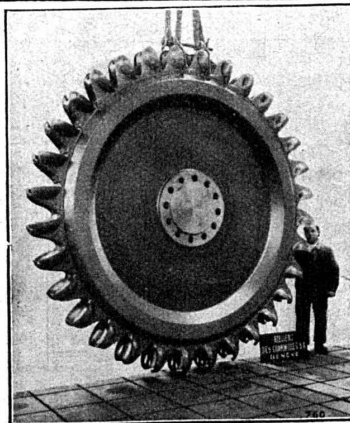

Demandez nos catalogues !

Bureau technique de GENÈVE, 12, rue Diday.

ATELIERS DES CHARMILLES S. A. GENÈVE

ROUE D'UNE TURBINE

KAPLAN

32 M DE CHUTE

7300 CV - 375 T/M

TURBINES HYDRAULIQUES
CHARMILLES - GENÈVE