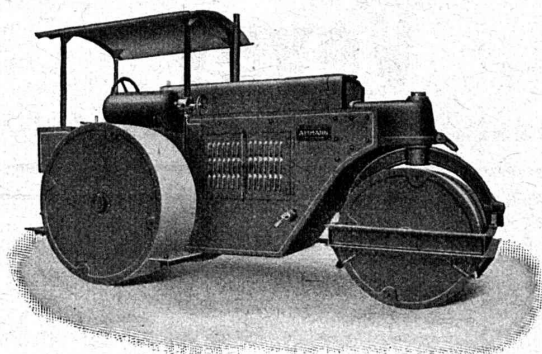

Rouleaux-compresseurs trijante
3 à 12 tonnes.

Machines pour routes

**Installations complètes de
carrières et gravières**

Matériel de broyage

Transporteurs de tous genres

AMMANN S. A. **LANGENTHAL**

TÉLÉPHONE 78

Matériel de voirie

**Balayeuses - Sableuses - Chasse-neige
Rabots à glace - Appareils à chauffer**