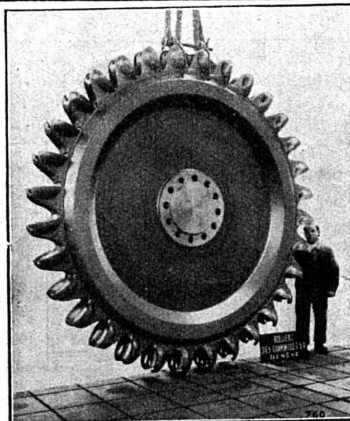

Demandez nos catalogues !

Bureau technique de GENÈVE, 12, rue Diday.

ATELIERS DES CHARMILLES S. A. GENÈVE

ROUE D'UNE TURBINE

KAPLAN

32 M DE CHUTE

7300 CV - 375 T/M

TURBINES HYDRAULIQUES
CHARMILLES - GENÈVE