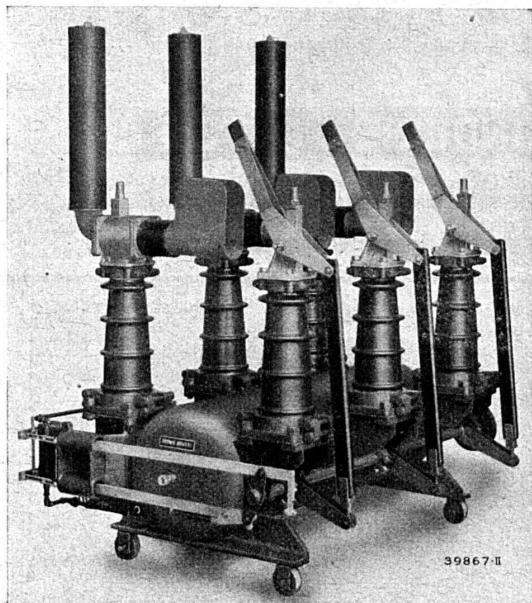

S^{té} A^{n.} BROWN, BOVERI & Cie, BADEN

Bureaux techniques :
Baden, Bâle, Berne, Lausanne

Voulez-vous éliminer les courts-circuits dans vos installations avec le maximum de

rapidité

et

sécurité ?

Si oui, adoptez notre nouveau

DISJONCTEUR PNEUMATIQUE ULTRA RAPIDE

pour toutes tensions jusqu'à 50 kV et puissances de rupture jusqu'à 600 MVA.

Demandez brochures et publications.