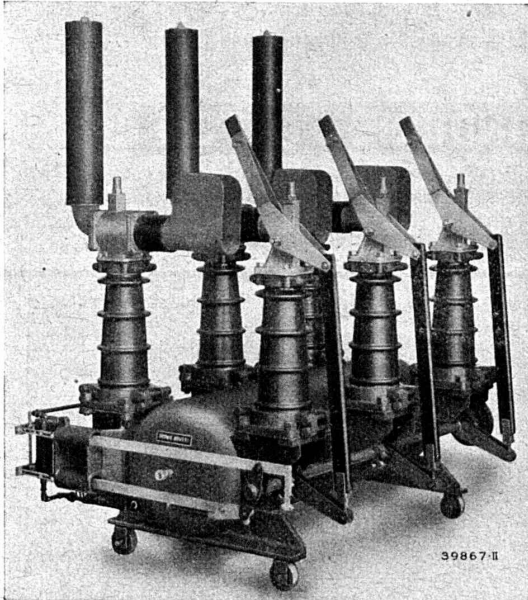

S^{té} A^{n.} BROWN, BOVERI & Cie, BADEN

Bureaux techniques :
Baden, Bâle, Berne, Lausanne

Voulez-vous éliminer les courts-circuits dans vos installations avec le maximum de

rapidité

et

sécurité ?

Si oui, adoptez notre nouveau

DISJONCTEUR PNEUMATIQUE ULTRA RAPIDE

pour toutes tensions jusqu'à 50 kV et puissances de rupture jusqu'à 600 MVA.

Demandez brochures et publications.